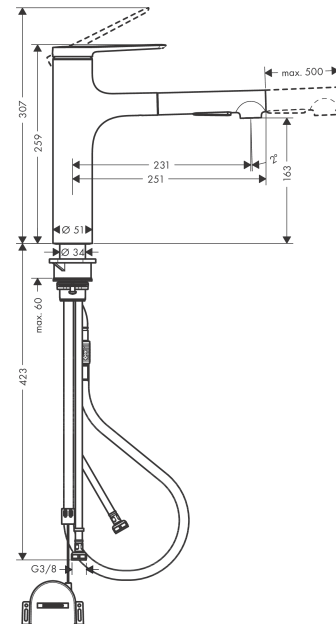

Zesis M33

Кухонный смеситель однорычажный, 160 с вытяжным душем, 2jet, sBox lite

Поверхности : под сталь Артикулльный номер: 74804800

Описание

Характеристики

- ComfortZone 160
- угол поворота излива: 150°
- ламинарная струя, Душевая струя
- фиксируемая душевая струя, автоматическое переключение струи в исходный режим закрытием смесителя
- магнитная система крепления душа MagFit
- душевой шланг Quick-Connect
- максимальный расход воды при 3 барах: 8,2 л/мин
- керамический узел смешивания
- соединительные шланги G 3/8
- регулируемое ограничение температуры
- встроенный клапан обратного тока воды
- подходит для проточных водонагревателей
- механизм sBox lite для плавного и безопасного перемещения шланга в шкафу
- длина удлинения До 50 см

Технология

Награды за дизайн

Продукт

Чертеж

Zesis M33

Кухонный смеситель однорычажный, 160 с вытяжным душем, 2jet, sBox lite

Поверхности : **под сталь** Артикульный номер: **74804800**

График расхода воды