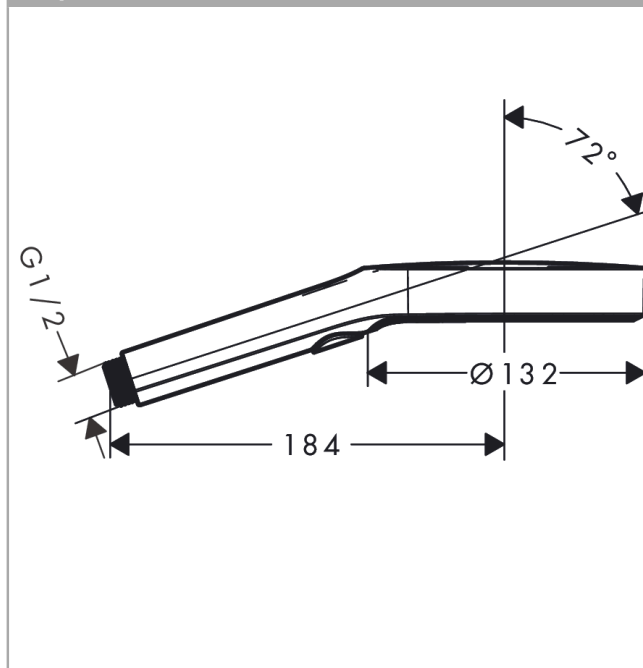

Rainfinity

Ручной душ 130 3jet

Поверхности : **шлиф. бронза** Артикульный номер: **26864140**

Описание

Характеристики

- размер душевого диска: 132 мм
- тип струи: PowderRain, Intense PowderRain, MonoRain
- удобное переключение типов струи с помощью кнопки Select
- максимальный расход воды при 3 бар: 14 л/мин
- с внутренней подачей воды
- промывающийся грязеулавливающий фильтр
- соединительная резьба G 1/2
- подходит для проточных водонагревателей

Технология

Награды за дизайн

Продукт

Чертеж

График расхода воды

Расход измерен практически с помощью соответствующей арматуры (термостат/смеситель/скрытый клапан).