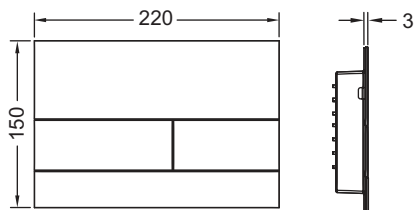

Металлическая панель смыва унитаза TECEsquare с цветным PVD покрытием

номенклатурный номер : 9240840

Цвет: Brushed Red Gold / сатин, красный, позолоченный

Совместима с: hansgrohe / AXOR

Выставочные образцы: —

К 1: 1 шт.

К 2: 10 шт.

описание:

Панель смыва для смывных бачков TECE, фронтальная или верхняя установка. Сверхплоская металлическая панель смыва с двумя установленными на пружинах клавишами кулисного типа. В комплект поставки входят толкатели, крепежные элементы и инструмент для монтажа/демонтажа. Совместима с контейнером для гигиенических таблеток.

PVD покрытие гармонично сочетается с душевым профилем TECEdrainprofile и комбинируется с модными коллекциями ведущих производителей (hansgrohe / AXOR).

Размеры (ш х в х г): 220 x 150 x 3 мм

данные о продажах:

наименование товара: Металлическая панель смыва унитаза TECEsquare II для системы двойного смыва, «Brushed Red Gold / сатин, красный, позолоченный», система двойного смыва

Группа товаров: 904

Группа продукции: 2009040071

Чертежи: