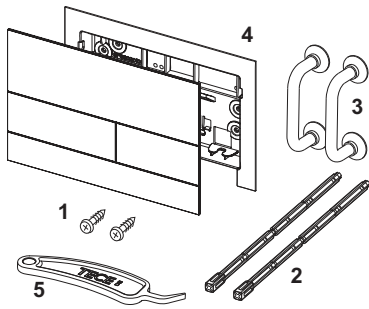

Запасные части:

1	9820263	Винты для крепления панели смыва, комплект 2 шт.
2	9820022	Толкатели (2 шт.)
3	9820180	Ручки для демонтажа панели смыва, 2 шт.
4	9820347	Монтажная рамка TECEsquare II
5	9820390	Ключ для демонтажа и программирования панели смыва