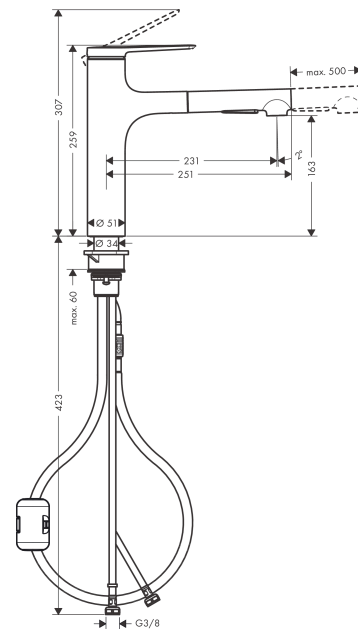

Zesis M33**Кухонный смеситель однорычажный, 160 с вытяжным душем, 2jet**Поверхности : **под сталь** Артикульный номер: **74801800****Описание****Характеристики**

- ComfortZone 160
- угол поворота излива: 150°
- ламинарная струя, Душевая струя
- фиксируемая душевая струя, автоматическое переключение струи в исходный режим закрытием смесителя
- магнитная система крепления душа MagFit
- душевой шланг Quick-Connect
- максимальный расход воды при 3 бар: 8,2 л/мин
- керамический узел смешивания
- соединительные шланги G 3/8
- регулируемое ограничение температуры
- встроенный клапан обратного тока воды
- подходит для проточных водонагревателей

Технология**Продукт****Чертеж**

Zesis M33

Кухонный смеситель однорычажный, 160 с вытяжным душем, 2jet

Поверхности : **под сталь** Артикульный номер: **74801800**

График расхода воды