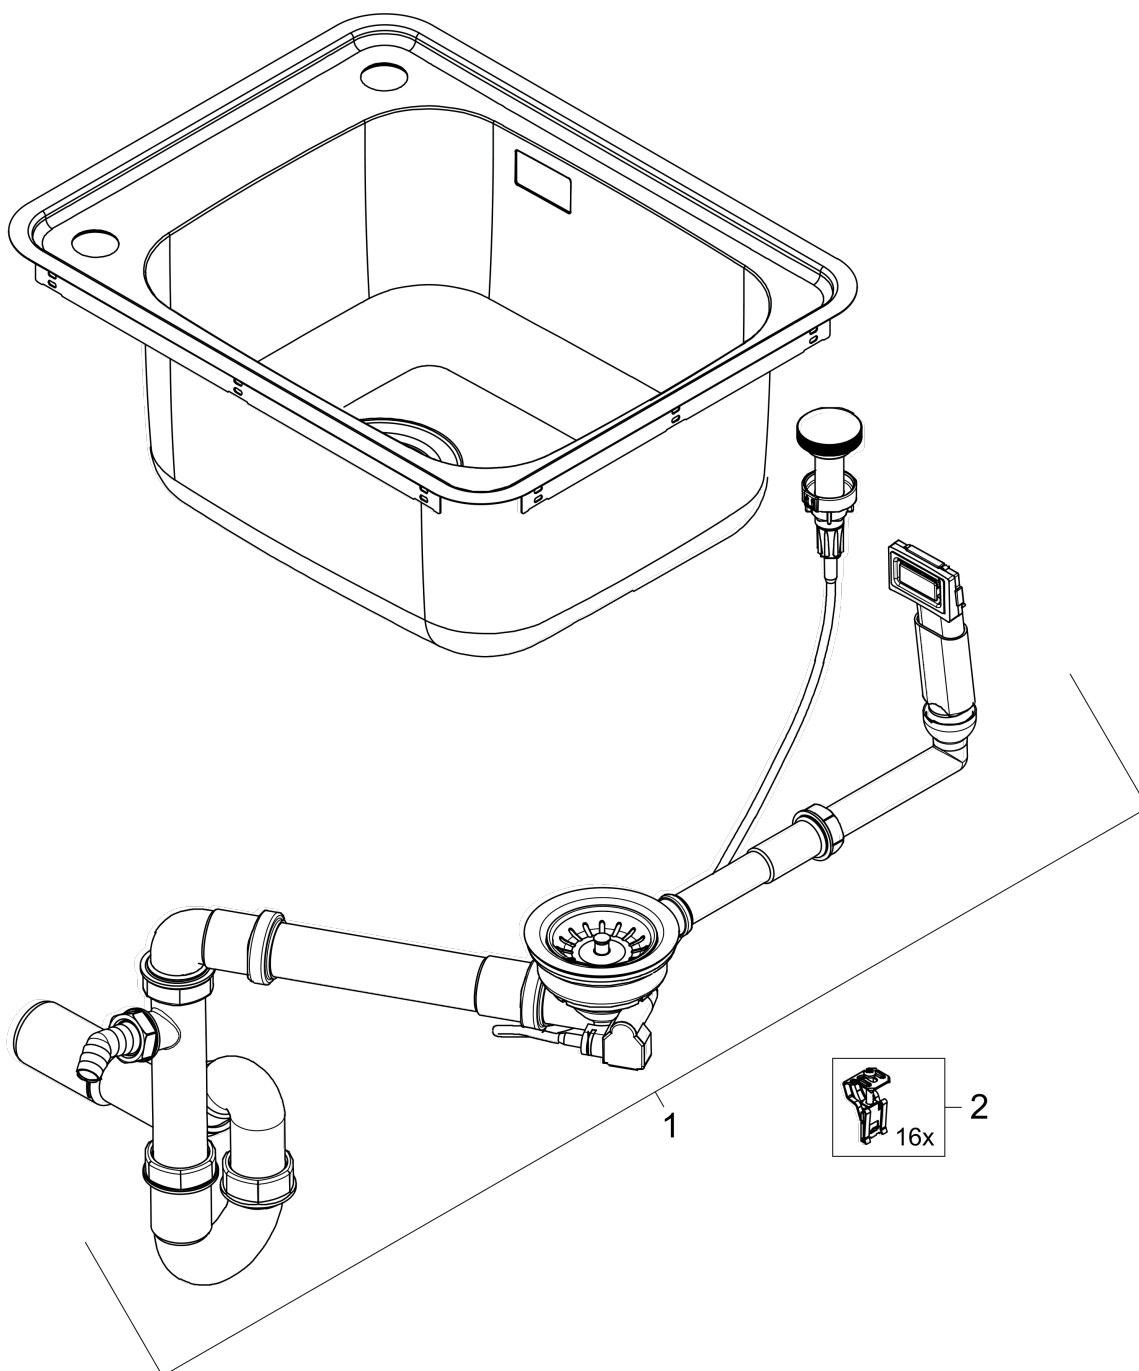

S41

S412-F400 Встраиваемая мойка 400/400

Поверхности : нерж. сталь    Артикульный номер: 43335800

## Покомпонентное изображение

Год выпуска: &gt;08/19

**S41****S412-F400 Встраиваемая мойка 400/400**Поверхности : **нерж. сталь**    Артикульный номер: **43335800****Перечень запасных частей**Год выпуска: **>08/19**