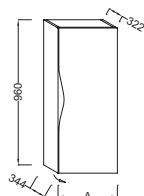

Технические характеристики

- РАЗМЕРЫ (СМ): 41 x 34,50 x 96 см
- МАТЕРИАЛ: Лак или натуральное дерево
- МЕСТО ДЛЯ ХРАНЕНИЯ: 1 дверца с механизмом «плавное нажатие», 1 внутренний ящик
- МОДЕЛЬ: Правосторонняя
- РУЧКИ: Встроенные
- ФИКСАЦИЯ: Установщику понадобится набор крепежей для монтажа на стену
- Точные размеры: Ш40,6 (отделка лак)/41,2 (отделка дуб) x Г34,4 x В96 см
- ВЕС: 35 кг
- ТИП УСТАНОВКИ: Подвесная
- РЕШЕНИЕ ХРАНЕНИЯ: Дверцы
- ДОПОЛНИТЕЛЬНЫЙ МОДУЛЬ: Подвесные колонны
- ВНУТРЕННЯЯ СИСТЕМА ХРАНЕНИЯ: 1 внутренний ящичек, 2 фиксированные стеклянные полочки и 1 зеркало внутри
- РЕКОМЕНДОВАННЫЙ СМЕСИТЕЛЬ: Смесители Stance - элегантность и легкость

Технический чертёж

	EB2006D-G1C EB2006D-M71	EB2006D-P6 EB2006D-P7
A (mm)	406	412