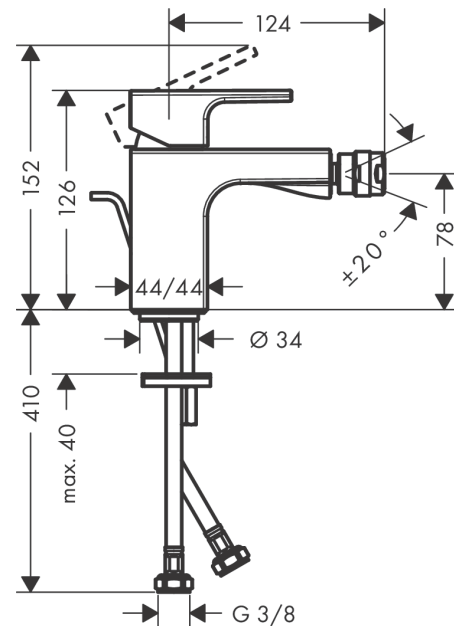

Vernis Shape

Смеситель для биде, однорычажный, со сливным гарнитуром

Поверхности : матовый черный Артикульный номер: 71211670

Описание

Характеристики

- состоит из: однорычажный смеситель для биде, слив/перелив
- выступ 124 мм
- аэратор с шарнирным соединением
- тип струи: обычная струя
- максимальный расход воды при 3 бар: 4,8 л/мин
- керамический узел смешивания
- подходит для проточных водонагревателей
- донный клапан, 1¼"
- материал сливного набора: синтетический

Технология

Продукт

Чертеж

График расхода воды