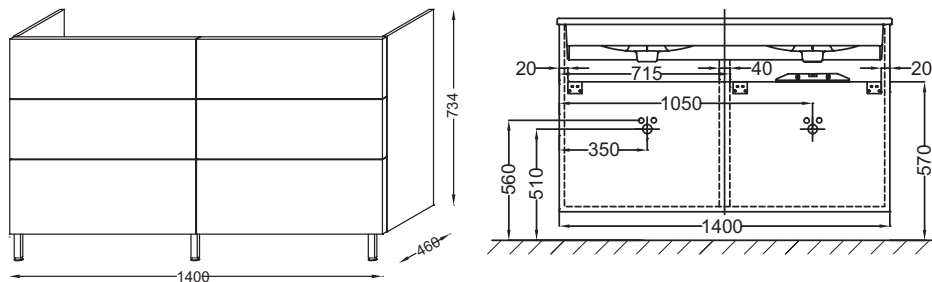

EB2090-R3

Коллекция: VOX

Отделки*:

Общие характеристики:

Технические характеристики

- РАЗМЕРЫ (СМ): 140 x 46 x 73,40 см
- МАТЕРИАЛ: Лак или меламин
- МЕСТО ДЛЯ ХРАНЕНИЯ: 6 выдвигаемых ящиков с механизмом «плавное закрывание»
- ПРОДУКТ В КОМПЛЕКТЕ: (смеситель и раковина заказываются отдельно)
- ФИКСАЦИЯ: Установщику понадобится набор крепежей для монтажа на стену
- ВЕС: 67 кг
- НОРМЫ И ПРАВИЛА: NF
- РЕШЕНИЕ ХРАНЕНИЯ: Выдвижные ящики
- РУЧКИ: Угловая ручка

Продукты для комплектации

- EXAA112-Z, XAA112K-Z

Технический чертёж

Спецификация продукта: Мебель для раковины-столешницы 140 см, угловая ручка. EB2090-R3. Коллекция: VOX. РАЗМЕРЫ (СМ): 140 x 46 x 73,40 см. ВЕС: 67 кг. МАТЕРИАЛ: Лак или меламин. НОРМЫ И ПРАВИЛА: NF. МЕСТО ДЛЯ ХРАНЕНИЯ: 6 выдвигаемых ящиков с механизмом «плавное закрывание». РЕШЕНИЕ ХРАНЕНИЯ: Выдвижные ящики. ПРОДУКТ В КОМПЛЕКТЕ: (смеситель и раковина заказываются отдельно). РУЧКИ: Угловая ручка. ФИКСАЦИЯ: Установщику понадобится набор крепежей для монтажа на стену.