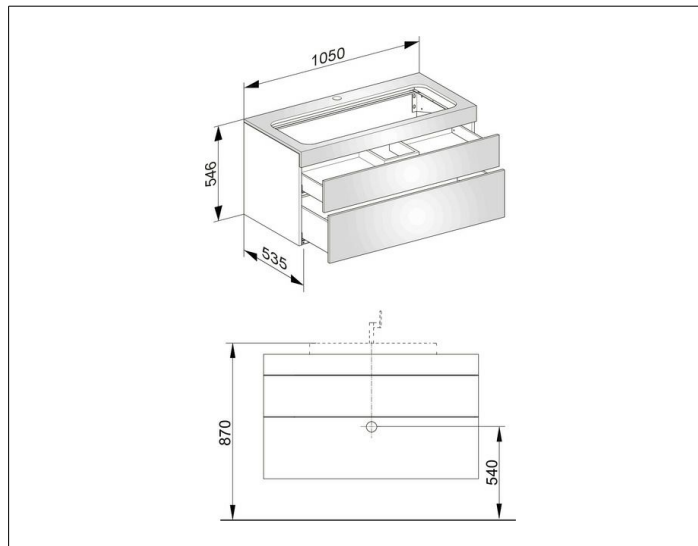

Edition 400**31582YY0100 Тумба под умывальник****ИЗДЕЛИЕ****ЧЕРТЕЖ****ОПИСАНИЕ ИЗДЕЛИЯ**

с отверстием под смеситель,
подходит к керамическому умывальнику арт. 31580,
2 фронтальных выдвижных ящика с нажимным
открыванием push-to-open и доводчиком, вкл.
пластиковый сифон 1 1/4 x 32

ПОВЕРХНОСТЬ

11, 14, 15, 17, 18, 27, 28,30, 70, 71, 72, 73, 74, 75

ГАБАРИТЫ

1050 x 546 x 535 mm