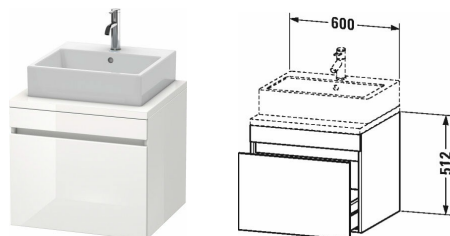

**DuraStyle Тумбочка для консоли # DS5310**

| &lt; 600 мм &gt; |

Тумбочка для консоли	Размеры	Вес	Номер заказа
1 выдвигающее отделение			
<b>Цвета</b>			
M07 Бетонно-серый матовый декор M16 Black Oak M18 Белый матовый, декор M21 Орех темный декор M22 Белый глянцевый декор M30 Natural Oak M35 Oak Terra M43 Базальт матовый, декор M49 Графит матовый, декор M53 Каштан темный, декор M75 Лен, декор M79 Орех натуральный, декор M91 Серо-коричневый декор			
<b>Вариант</b>	600 x 548 мм		DS5310
<b>Справка</b>			
Рекомендуется малогабаритный сифон # 005076, Дополнительная опция Vi-Color только для цвета корпуса: 18 белый матовый / 43 базальт матовый. Vi-Color для поверхности фронта: свободный выбор из всех цветов фронта., Консоль не включена в комплект поставки, пожалуйста, заказывайте отдельно, Необходим отступ от стены в 20 мм при установке в нишу, Система разделителей (опция), съемный элемент # UV 9846, Необходимые данные для заказа: - цвет фронта - цвет корпуса			
<b>Соответствующая продукция</b>			
Система разделителей Индивидуальная переустанавливаемая система разделителей с крышкой, черный бриллиант, для консольной тумбочки и консольного шкафчика, 115 x 370 мм	115 x 370 мм		UV9846
Малогабаритный сифон , 1 1/4" мм	1 1/4" мм		005076
Раковина шлифованный вариант, без перелива, с плоскостью под смеситель, включая крепление, 500 x 500 мм	500 x 500 мм		032050
Раковина с переливом, без площадки под смеситель, вкл. заглушку для перелива, хром, включая крепление, 420 x 420 мм	420 x 420 мм		033342
Раковина с переливом, без площадки под смеситель, вкл. заглушку для перелива, хром, включая крепление, 550 x 420 мм	550 x 420 мм		033452