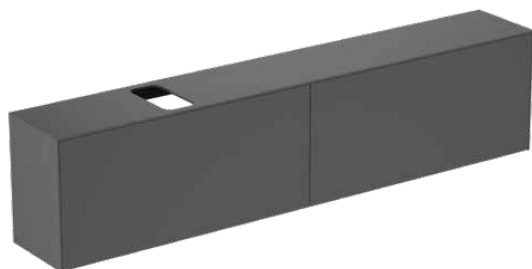

CONCA

T4340Y2

CONCA | Подстолье 2387x373x550 mm в покрытии антрацит матовый, 4 ящика | Без ручек, Ящик с полным выдвижением, Нажимная система, Плавное закрывание, В сборе, Древесина из экологичных источников

Фото и схема

Общая информация

Тип изделия:	Мебель
Подтип изделия:	Подстолье
Бренд:	Ideal Standard
Коллекция:	CONCA
Дизайнер:	Palomba Serafini Associati
Colour:	Y2 - Антрацит Матовый
Эффект обработки поверхности:	Матовые
Высота (мм):	550
Ширина (мм):	2387
Длина / Проекция (мм):	373
Способ крепления:	Крепежный комплект
Вес нетто (кг):	87.50
EAN-код:	8014140465126

Механизм закрывания:	Микролифт
Код цвета:	Y2
Описание цвета:	антрацит матовый
Угловая модель:	Нет
Ящик с полным выдвижением:	Yes
Ручка(и):	Без ручек
Регулируемые ножки:	Нет
Расположение вырезанного участка:	На заказ
Материал:	Дерево
Качество материала (структура / корпус):	3-слойная ДСП высокой плотности
Качество материала столешницы:	МДФ лакированный
Количество дверей (всего):	0
Количество дверей, левое открывание:	0