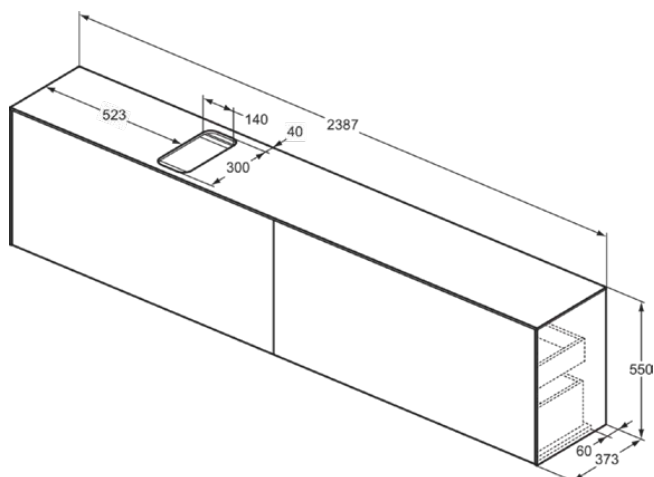

CONCA

T4340Y2

CONCA | Подстолье 2387x373x550 mm в покрытии антрацит матовый, 4 ящика | Без ручек, Ящик с полным выдвижением, Нажимная система, Плавное закрывание, В сборе, Древесина из экологичных источников

Фото и схема

Общая информация

Тип изделия:	Мебель
Подтип изделия:	Подстолье
Бренд:	Ideal Standard
Коллекция:	CONCA
Дизайнер:	Palomba Serafini Associati
Colour:	Y2 - Антрацит Матовый
Эффект обработки поверхности:	Матовые
Высота (мм):	550
Ширина (мм):	2387
Длина / Проекция (мм):	373
Способ крепления:	Крепежный комплект
Вес нетто (кг):	87.50
EAN-код:	8014140465126