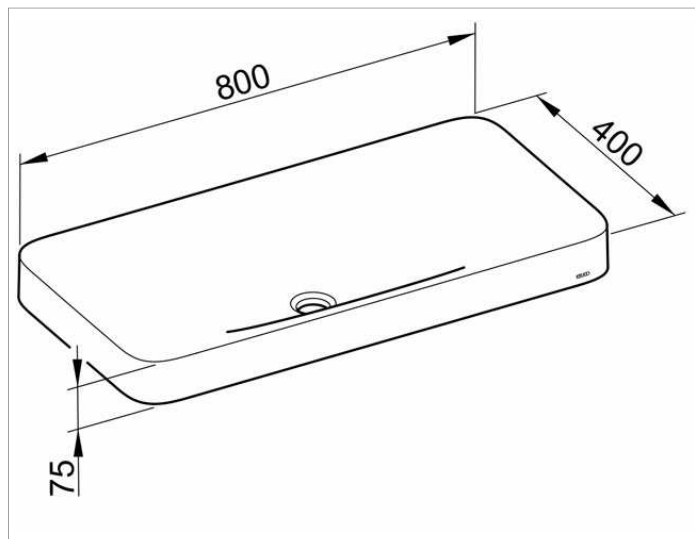

Edition 400

31580317500 Керамический встраиваемый умывальник

ИЗДЕЛИЕ

ЧЕРТЕЖ

ОПИСАНИЕ ИЗДЕЛИЯ

без отверстия под смеситель, без перелива
с поверхностной обработкой Clean Plus

поверхность

белый

Габариты

800 x 75 x 400 mm