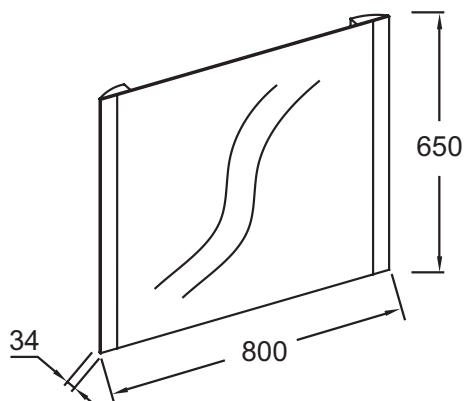

### Технические характеристики

- РАЗМЕРЫ (CM) : 80 x 3.40 x 65 см
- МАТЕРИАЛ : Стекло
- RANGEMENT : Зеркало
- ANTIBUÉE : 45В
- ВЕС : 8 кг
- ТИП УСТАНОВКИ : Крепление к стене
- ELECTRICITÉ : 230Вт, 2 x 12В, класс II IP44

### Технический чертеж

Спецификация продукта : Зеркало с вертикальной подсветкой 80 см. EB1472. Коллекция : ОБЩАЯ КАТЕГОРИЯ. РАЗМЕРЫ (CM) : 80 x 3.40 x 65 см. ВЕС : 8 кг. МАТЕРИАЛ : Стекло. ТИП УСТАНОВКИ : Крепление к стене. RANGEMENT : Зеркало. ELECTRICITÉ : 230Вт, 2 x 12В, класс II IP44. ANTIBUÉE : 45В.