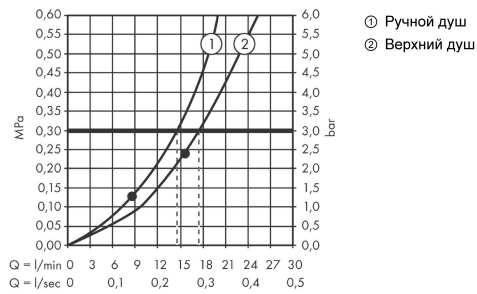

RainSelect

Термостат, скрытого монтажа, для 2 потребителей

Поверхности : **шлиф. черный хром** Артикульный номер: **15380340**

График расхода воды