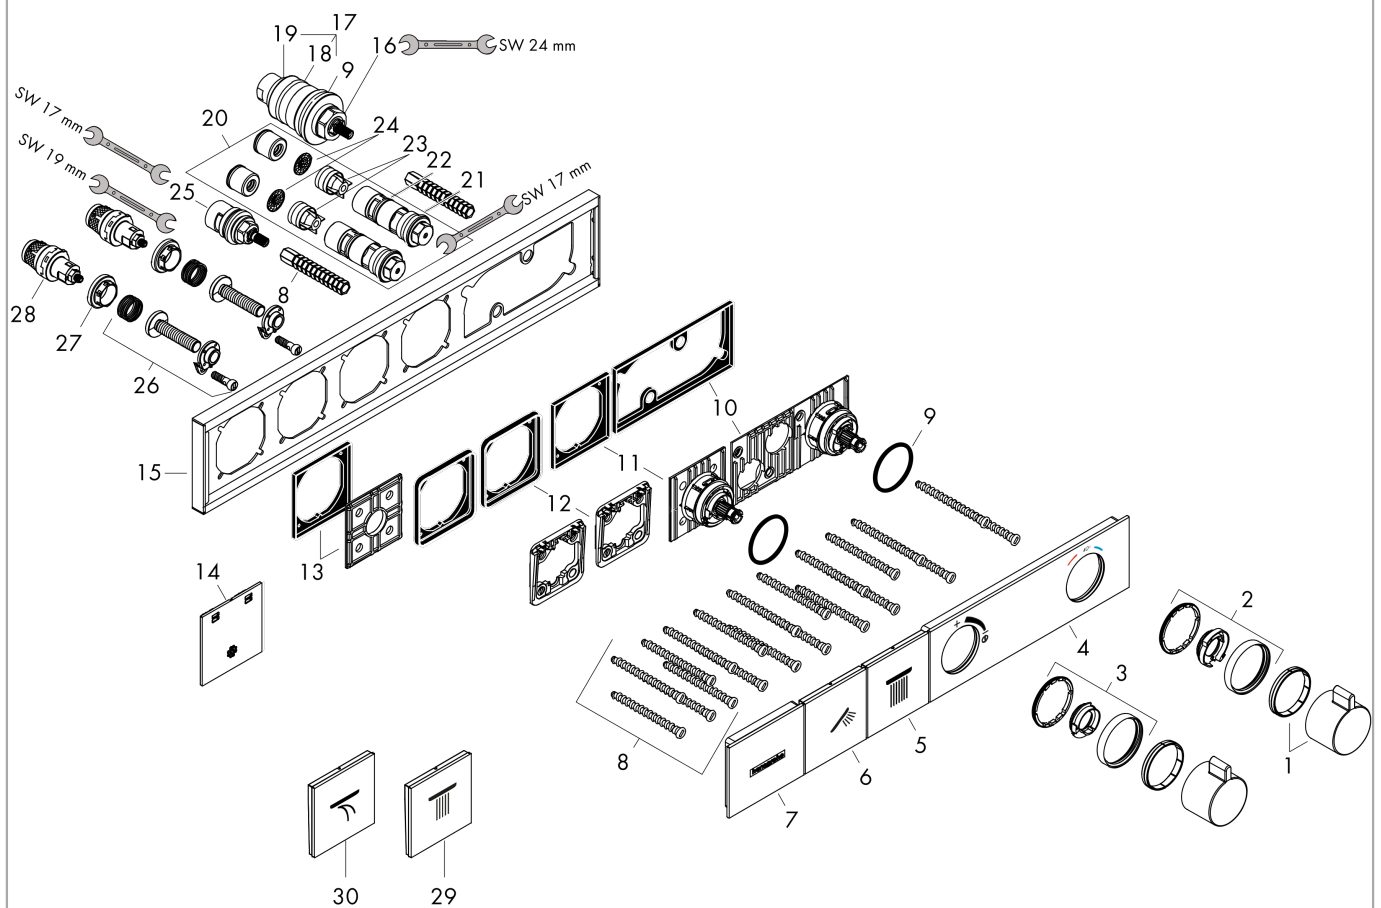

RainSelect

Термостат, скрытого монтажа, для 2 потребителей

Поверхности : **шлиф. черный хром**   Артикульный номер: **15380340**

Покомпонентное изображение

Год выпуска: **>04/20**

RainSelect

Термостат, скрытого монтажа, для 2 потребителей

Поверхности : **шлиф. черный хром** Артикульный номер: **15380340**

Перечень запасных частей

Год выпуска: >04/20

Позиция	Описание	Артикульный номер	PC	PU
1	handle for thermostat	92215340	-	1
2	safety set	93112340	-	1
3	safety set	93113340	-	1
4	cover	93105340	-	1
5	symbol head shower Rain large	93107340	-	1
6	symbol handshower	93106340	-	1
7	cover	93501340	-	1
8	mounting kit	93102000	-	1
9	O-ring 38x2,5	98198000	-	1
10	adapter for handle	93109000	-	1
11	adapter for handle	93315000	-	1
12	support element	93111000	-	1
13	support element	93314000	-	1
14	fit-up aid	93417000	-	1
15	escutcheon	93104340	-	1
16	thermostat cartridge	96633000	-	1
17	sealing set	96636000	-	1
18	O-ring 34x2	98383000	-	1
19	O-ring 26x2	98147000	-	1
20	service unit	93406000	-	1
21	O-ring 20x2	98165000	-	1
22	O-ring 20x1,5	98197000	-	1
23	non return valve	96655000	-	1
24	filter	97367000	-	1
25	shut off unit	98536000	-	1
26	Select-adapter	93103000	-	1
27	nut	98368000	-	1
28	shut off unit	95758000	-	1
29	symbol head shower	93499340	-	1
30	symbol Flood jet	93305340	-	1
a	concealed item	15310180	-	1
b	Grease	90920000	-	1