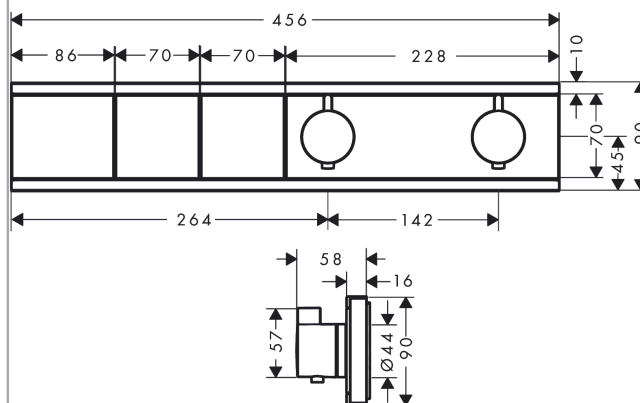

RainSelect**Термостат, скрытого монтажа, для 2 потребителей**Поверхности : **шлиф. черный хром** Артикульный номер: **15380340****Описание****Характеристики**

- в зависимости от расхода и ситуации при установке, снижение расхода примерно на 50%, встроенная функция отключения
- 2 потребителя
- кнопка Select включения / выключения для 2 потребителей
- возможно одновременное включение нескольких потребителей
- максимальный расход воды при 3 бар: 19,6 л/мин
- картридж термостата, клапан Select
- предохранительный ограничитель при 40°C
- регулируемое ограничение температуры
- клапан обратного тока воды
- вид соединения: скрытая часть
- мин. рабочее давление: 1 бар
- макс. рабочее давление: 10 бар
- Термостат поставляется с кнопками ручной душ, верхний душ

Технология**Награды за дизайн****Продукт****Чертеж**

RainSelect

Термостат, скрытого монтажа, для 2 потребителей

Поверхности : **шлиф. черный хром** Артикульный номер: **15380340**

График расхода воды

RainSelect

Год выпуска: >04/20

Позиция	Описание	Артикульный номер	PC	PU
1	handle for thermostat	92215340	-	1
2	safety set	93112340	-	1
3	safety set	93113340	-	1
4	cover	93105340	-	1
5	symbol head shower Rain large	93107340	-	1
6	symbol handshower	93106340	-	1
7	cover	93501340	-	1
8	mounting kit	93102000	-	1
9	O-ring 38x2,5	98198000	-	1
10	adapter for handle	93109000	-	1
11	adapter for handle	93315000	-	1
12	support element	93111000	-	1
13	support element	93314000	-	1
14	fit-up aid	93417000	-	1
15	escutcheon	93104340	-	1
16	thermostat cartridge	96633000	-	1
17	sealing set	96636000	-	1
18	O-ring 34x2	98383000	-	1
19	O-ring 26x2	98147000	-	1
20	service unit	93406000	-	1
21	O-ring 20x2	98165000	-	1
22	O-ring 20x1,5	98197000	-	1
23	non return valve	96655000	-	1
24	filter	97367000	-	1
25	shut off unit	98536000	-	1
26	Select-adapter	93103000	-	1
27	nut	98368000	-	1
28	shut off unit	95758000	-	1
29	symbol head shower	93499340	-	1
30	symbol Flood jet	93305340	-	1
a	concealed item	15310180	-	1
b	Grease	90920000	-	1