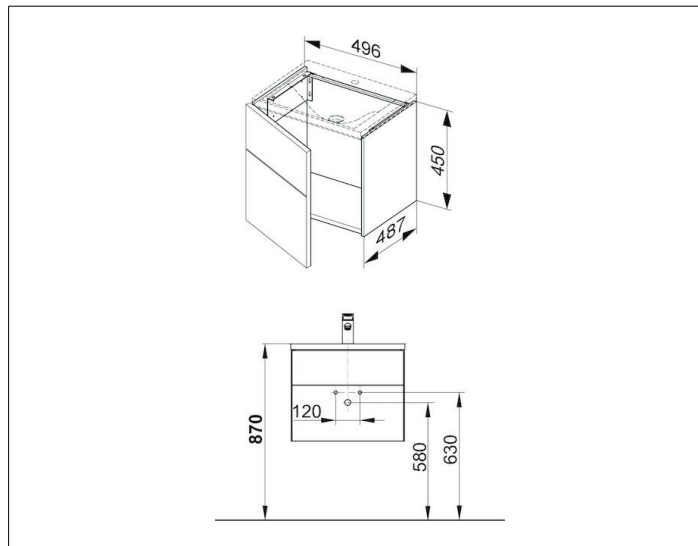

Royal Reflex

34040YY0002 Тумба под умывальник

ИЗДЕЛИЕ

ЧЕРТЕЖ

ОПИСАНИЕ ИЗДЕЛИЯ

подходит для умывальника из мин.литья, арт. 34041
Одна распашная дверца, с амортизатором

ПОВЕРХНОСТЬ

11, 13, 14, 57

ГАБАРИТЫ

496 x 450 x 487 mm