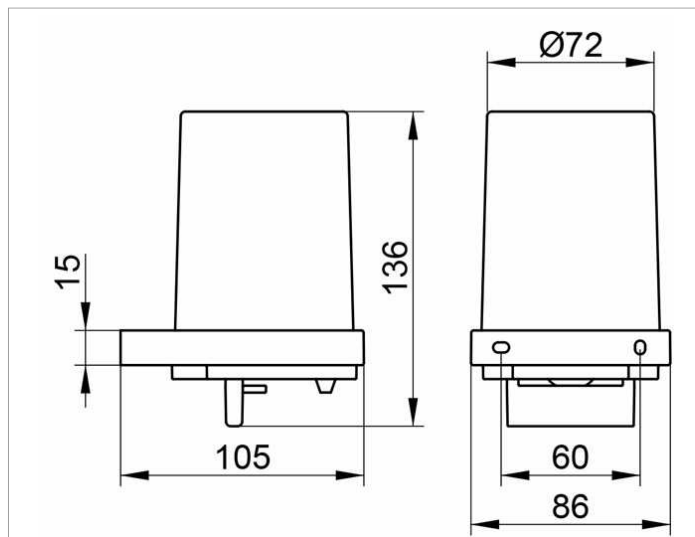

Edition 11

11152019000 Дозатор

ИЗДЕЛИЕ

ЧЕРТЕЖ

ОПИСАНИЕ ИЗДЕЛИЯ

хрустальная матовая колба, в комплекте с держателем и насосиком для жидкого мыла  
объем: около 180 мл  
дозировка: около 0,5 мл/нажатие

поверхность

хром

спецификации

KEUCO EDITION 11 11152019000 lotion dispenser  
complete with holder and pump  
Chromed holder for lotion dispenser, frosted crystal glass, clean and clear-cut design into  
geometric shapes, easy to clean, for liquid soap  
Holder with tumbler - frosted crystal glass Item no. 11152009000  
Capacity 6.09 oz, dose 0.02 oz / stroke  
Height 5-3/8", width 3-3/8", 4-1/8",  
Comes with corrosion resistant mounting hardware