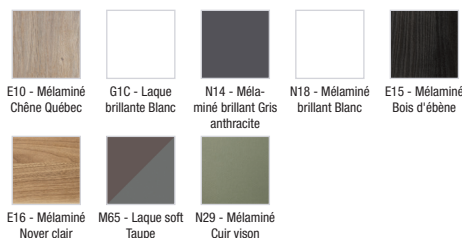

EB2041-RA

Collection : VOX

Couleur* :

Principaux atouts :

Caractéristiques techniques

- DIMENSIONS : 120 x 46 x 73,50 cm
- MATÉRIAU : Laque ou mélaminé
- NORMES ET RÉGLEMENTATIONS : NF
- LUMIÈRE : No
- PRISE USB : No
- HORLOGE : No
- POIGNÉE : Poignée intégrée en aluminium finition inox brossé
- INFORMATIONS COMPLÉMENTAIRES : Livré avec une paire de pieds de 11 cm
- Avec poignée intégrée en aluminium laqué inox brossé
- POIDS : 46 kg
- TYPE D'INSTALLATION : Mural
- TYPE DE RANGEMENT : Tiroir
- PRISE ÉLECTRIQUE : No
- ANTIBUÉE : No
- PRODUIT INCLUS : (robinetterie, plan-vasque et fixation non inclus)
- FIXATION : Set de fixation à déterminer par votre installateur en fonction de votre support mural
- Livré avec une paire de pieds de 11 cm

Produits requis

- EXAB112-Z, XAB112K-Z

Produits complémentaires

- EB2066-RA, 13049K-RA

Dessin technique

Descriptif CCTP : Meuble sous plan-vasque 120 cm 3 tiroirs, poignée intégrée. EB2041-RA. Collection : VOX. DIMENSIONS : 120 x 46 x 73,50 cm. POIDS : 46 kg. MATÉRIAU : Laque ou mélaminé. TYPE D'INSTALLATION : Mural. NORMES ET RÉGLEMENTATIONS : NF. TYPE DE RANGEMENT : Tiroir. LUMIÈRE : No. PRISE ÉLECTRIQUE : No. PRISE USB : No. ANTIBUÉE : No. HORLOGE : No. PRODUIT INCLUS : (robinetterie, plan-vasque et fixation non inclus). POIGNÉE : Poignée intégrée en aluminium finition inox brossé. FIXATION : Set de fixation à déterminer par votre installateur en fonction de votre support mural. INFORMATIONS COMPLÉMENTAIRES : Livré avec une paire de pieds de 11 cm. Livré avec une paire de pieds de 11 cm. Avec poignée intégrée en aluminium laqué inox brossé.