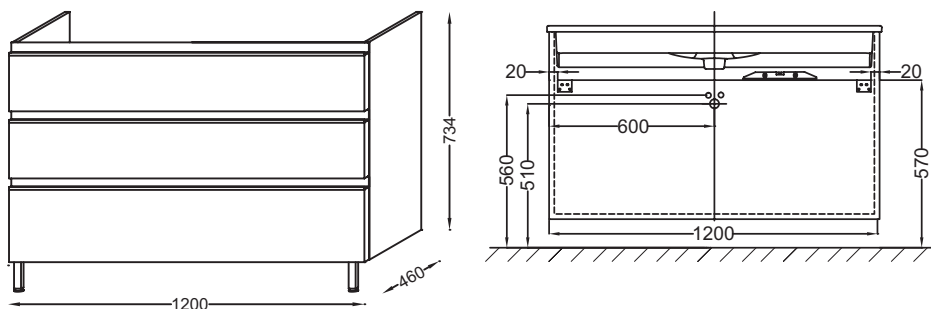

EB2041-RA

Collection : VOX

Couleur* :

Principaux atouts :

Caractéristiques techniques

- DIMENSIONS : 120 x 46 x 73,50 cm
- MATÉRIAU : Laque ou mélaminé
- NORMES ET RÉGLEMENTATIONS : NF
- LUMIÈRE : No
- PRISE USB : No
- HORLOGE : No
- POIGNÉE : Poignée intégrée en aluminium finition inox brossé
- INFORMATIONS COMPLÉMENTAIRES : Livré avec une paire de pieds de 11 cm
- Avec poignée intégrée en aluminium laqué inox brossé
- POIDS : 46 kg
- TYPE D'INSTALLATION : Mural
- TYPE DE RANGEMENT : Tiroir
- PRISE ÉLECTRIQUE : No
- ANTIBUÉE : No
- PRODUIT INCLUS : (robinetterie, plan-vasque et fixation non inclus)
- FIXATION : Set de fixation à déterminer par votre installateur en fonction de votre support mural
- Livré avec une paire de pieds de 11 cm

Produits requis

- EXAB112-Z, XAB112K-Z

Produits complémentaires

- EB2066-RA, 13049K-RA

Dessin technique

Descriptif CCTP : Meuble sous plan-vasque 120 cm 3 tiroirs, poignée intégrée. EB2041-RA. Collection : VOX. DIMENSIONS : 120 x 46 x 73,50 cm. POIDS : 46 kg. MATÉRIAU : Laque ou mélaminé. TYPE D'INSTALLATION : Mural. NORMES ET RÉGLEMENTATIONS : NF. TYPE DE RANGEMENT : Tiroir. LUMIÈRE : No. PRISE ÉLECTRIQUE : No. PRISE USB : No. ANTIBUÉE : No. HORLOGE : No. PRODUIT INCLUS : (robinetterie, plan-vasque et fixation non inclus). POIGNÉE : Poignée intégrée en aluminium finition inox brossé. FIXATION : Set de fixation à déterminer par votre installateur en fonction de votre support mural. INFORMATIONS COMPLÉMENTAIRES : Livré avec une paire de pieds de 11 cm. Livré avec une paire de pieds de 11 cm. Avec poignée intégrée en aluminium laqué inox brossé.