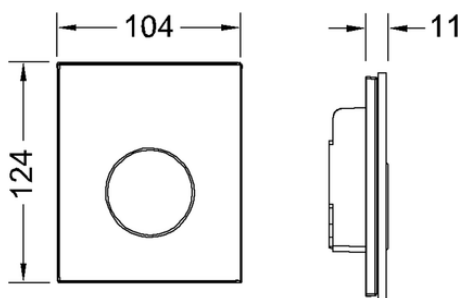

Комплект поставки:

- Картридж сливного клапана
- Плоская стеклянная панель смыва
- Толкатель и крепежные элементы

Подходит для монтажа на уровне стены вместе с монтажной рамкой писсуара.

Размеры (ш x в x г): 104 x 124 x 11 мм

данные о продажах:

наименование товара: Панель смыва TECEloop с картриджем для писсуара, стекло белое, клавиша нержавеющая сталь, сатин

Группа товаров: 904

Группа продукции: 2009040050

Чертежи:

Запасные части: