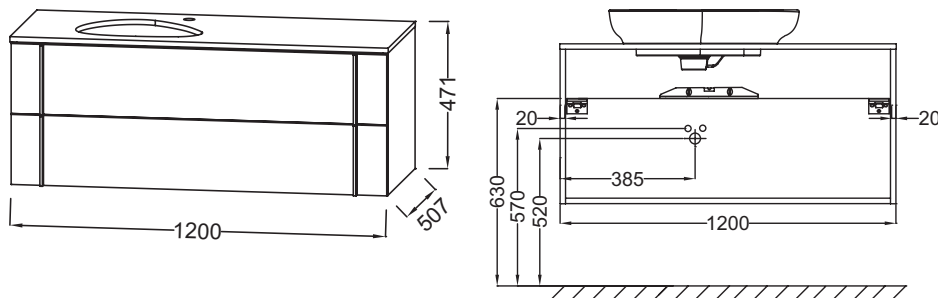

Технические характеристики

- **РАЗМЕРЫ (СМ)**: 120 x 51,20 x 46,80 см
- **МАТЕРИАЛ**: Лак или меламин
- **МЕСТО ДЛЯ ХРАНЕНИЯ**: 2 выдвижных ящика с механизмом «плавное закрытие»
- **ТИП УСТАНОВКИ**: Подвесная
- **ПРОДУКТ В КОМПЛЕКТЕ**: (смеситель, раковина и набор креплений заказываются отдельно)
- **РЕШЕНИЕ ХРАНЕНИЯ**: Выдвижные ящики
- **ВНУТРЕННЯЯ ОТДЕЛКА**: Базальт
- **УСТАНОВКА РАКОВИНЫ-СТОЛЕШНИЦЫ**: Раковина слева
- **РЕКОМЕНДОВАННЫЙ СМЕСИТЕЛЬ**: Смесители Nouvelle Vague
- **ФИКСАЦИЯ**: Установщику понадобится набор крепежей для монтажа на стену

Продукты для комплектации

- EV1102: Раковина-чаша

Технический чертёж

Спецификация продукта: Тумба 120 см для раковины-чаши. ЕВ3041. Коллекция: NOUVELLE VAGUE. РАЗМЕРЫ (СМ): 120 x 51,20 x 46,80 см. ВЕС: 45,4 кг. МАТЕРИАЛ: Лак или меламин. ТИП УСТАНОВКИ: Подвесная. МЕСТО ДЛЯ ХРАНЕНИЯ: 2 выдвижных ящика с механизмом «плавное закрытие». РЕШЕНИЕ ХРАНЕНИЯ: Выдвижные ящики. ПРОДУКТ В КОМПЛЕКТЕ: (смеситель, раковина и набор креплений заказываются отдельно). УСТАНОВКА РАКОВИНЫ-СТОЛЕШНИЦЫ: Раковина слева. ВНУТРЕННЯЯ ОТДЕЛКА: Базальт. ФИКСАЦИЯ: Установщику понадобится набор крепежей для монтажа на стену. РЕКОМЕНДОВАННЫЙ СМЕСИТЕЛЬ: Смесители Nouvelle Vague.