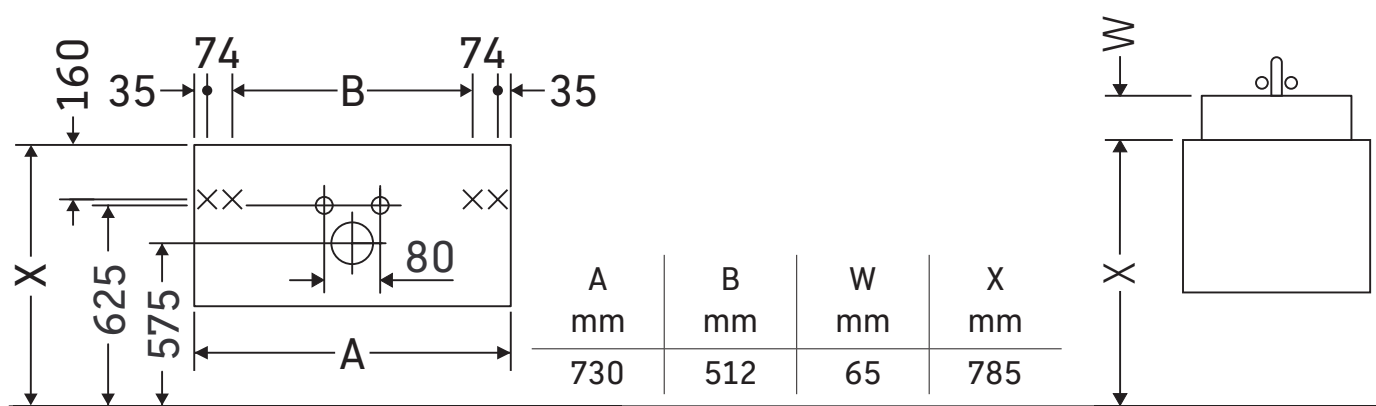

DuraStyle

DS 6399

Инструкция по монтажу

DuraStyle # 233778

Указания по применению

Серия мебели для ванной комнаты соответствует действующим нормам и директивам на момент поставки и сконструирована для использования в ванных комнатах. Непосредственное орошение водой, например, во время мытья под душем следует избегать.