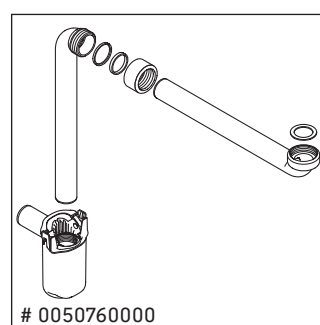

DuraStyle

DS 6399

Инструкция по монтажу

DuraStyle # 233778

Указания по применению

Серия мебели для ванной комнаты соответствует действующим нормам и директивам на момент поставки и сконструирована для использования в ванных комнатах. Непосредственное орошение водой, например, во время мытья под душем следует избегать.