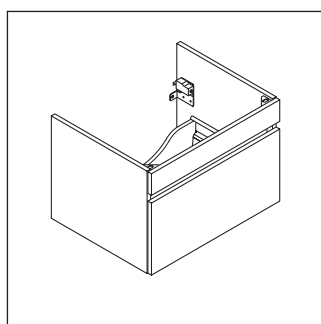

DuraStyle

DS 6399

Инструкция по монтажу

DuraStyle # 233778

Указания по применению

Серия мебели для ванной комнаты соответствует действующим нормам и директивам на момент поставки и сконструирована для использования в ванных комнатах. Непосредственное орошение водой, например, во время мытья под душем следует избегать.