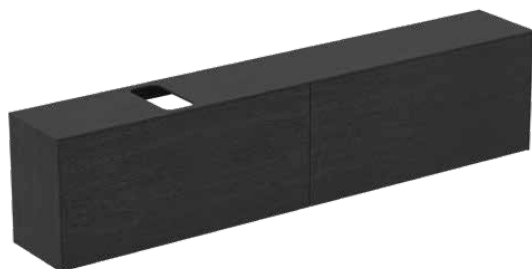

CONCA

T4340Y4

CONCA | Подстолье 2387x373x550 mm в покрытии копченый дуб, 4 ящика | Без ручек, Ящик с полным выдвижением, Нажимная система, Плавное закрывание, В сборе, Древесина из экологических источников, Шпон

Фото и схема

Общая информация

Тип изделия:	Мебель
Подтип изделия:	Подстолье
Бренд:	Ideal Standard
Коллекция:	CONCA
Дизайнер:	Palomba Serafini Associati
Colour:	Y4 - Копченый Дуб
Эффект обработки поверхности:	Матовые
Высота (мм):	550
Ширина (мм):	2387
Длина / Проекция (мм):	373
Способ крепления:	Крепежный комплект
Вес нетто (кг):	87.50
EAN-код:	8014140465140

Спецификации с продукцией

Механизм закрывания:	Микролифт
Код цвета:	Y4
Описание цвета:	копченый дуб
Угловая модель:	Нет
Ящик с полным выдвижением:	Yes
Ручка(и):	Без ручек
Регулируемые ножки:	Нет
Расположение вырезанного участка:	На заказ
Материал:	Дерево
Качество материала (структура / корпус):	3-слойная ДСП высокой плотности
Качество материала столешницы:	МДФ лакированный