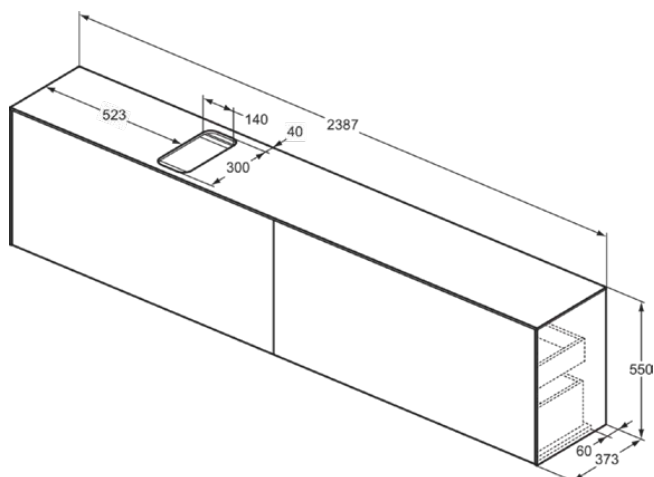

CONCA

T4340Y4

CONCA | Подстолье 2387x373x550 mm в покрытии копченый дуб, 4 ящика | Без ручек, Ящик с полным выдвижением, Нажимная система, Плавное закрывание, В сборе, Древесина из экологических источников, Шпон

Фото и схема

Общая информация

Тип изделия:	Мебель
Подтип изделия:	Подстолье
Бренд:	Ideal Standard
Коллекция:	CONCA
Дизайнер:	Palomba Serafini Associati
Colour:	Y4 - Копченый Дуб
Эффект обработки поверхности:	Матовые
Высота (мм):	550
Ширина (мм):	2387
Длина / Проекция (мм):	373
Способ крепления:	Крепежный комплект
Вес нетто (кг):	87.50
EAN-код:	8014140465140