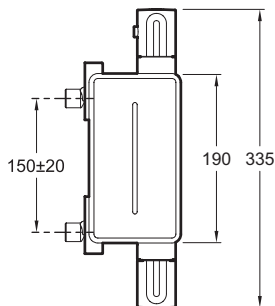

**Технические характеристики**

- УСТАНОВКА: 2 отверстия
- ГАРАНТИЯ НА ОТДЕЛКУ: 10 лет
- ГАРАНТИЯ НА МЕХАНИЗМ: 5 лет
- Ограничитель температуры воды 38°C, максимальная температура 50°C

**Технический чертеж**

Спецификация продукта: Смесители для ванны. E21768. Коллекция: METRO. УСТАНОВКА: 2 отверстия. ГАРАНТИЯ НА МЕХАНИЗМ: 5 лет. ГАРАНТИЯ НА ОТДЕЛКУ: 10 лет. Ограничитель температуры воды 38°C, максимальная температура 50°C.