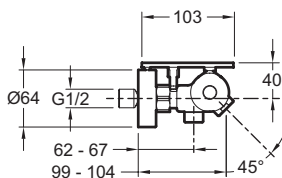

**Технические характеристики**

- УСТАНОВКА: 2 отверстия
- ГАРАНТИЯ НА ОТДЕЛКУ: 10 лет
- ГАРАНТИЯ НА МЕХАНИЗМ: 5 лет
- Ограничитель температуры воды 38°C, максимальная температура 50°C

**Технический чертеж**

Спецификация продукта: Смесители для ванны. E21768. Коллекция: METRO. УСТАНОВКА: 2 отверстия. ГАРАНТИЯ НА МЕХАНИЗМ: 5 лет. ГАРАНТИЯ НА ОТДЕЛКУ: 10 лет. Ограничитель температуры воды 38°C, максимальная температура 50°C.