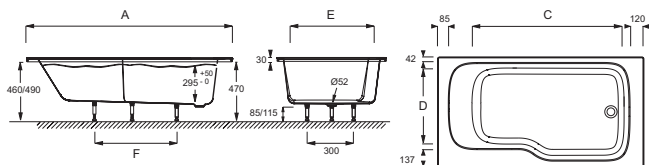

E6D066R

Коллекция: BAIN-DOUCHE MALICE

Отделка*:

00 - Белый

Общие характеристики:

Технические характеристики

- РАЗМЕРЫ (СМ): 160 x 85 см
- МАТЕРИАЛ: Акрил
- ОБЪЕМ: 272/202
- ДИАМЕТР СЛИВА: 5,2 см
- ВЕС: 25,5 кг
- ТИП УСТАНОВКИ: Встраиваемые
- ФОРМА: Прямоугольные
- МОДЕЛЬ: Правосторонняя

Общая информация

Mm	E6D066SR	E6D066R
A	1698 ⁺³	1598 ⁺³
B	898 ⁺³	848 ⁺³
C	1260	1157
D	630	580
E	720	670
F	820	720

Спецификация продукта: Ванна 160 x 85 см, правосторонняя. E6D066R. Коллекция: BAIN-DOUCHE MALICE. РАЗМЕРЫ (СМ): 160 x 85 см. ВЕС: 25,5 кг. МАТЕРИАЛ: Акрил. ТИП УСТАНОВКИ: Встраиваемые. ОБЪЕМ: 272/202. ФОРМА: Прямоугольные. ДИАМЕТР СЛИВА: 5,2 см. МОДЕЛЬ: Правосторонняя.