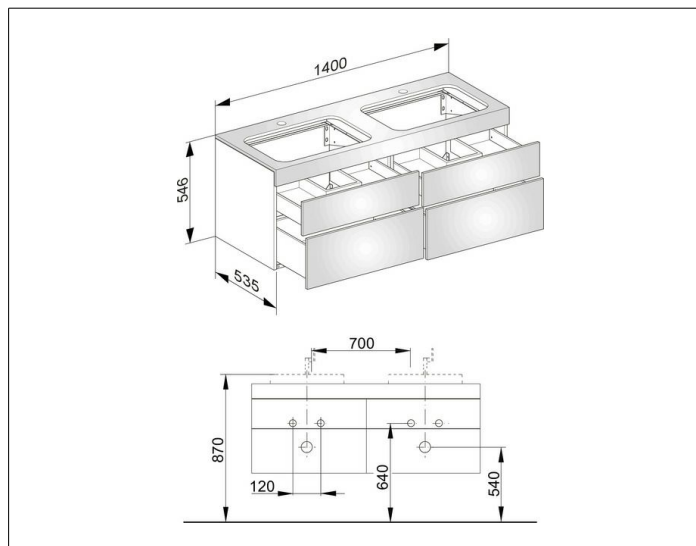

Edition 400**31575ZZ0100** Тумба под умывальник**ИЗДЕЛИЕ****ЧЕРТЕЖ****ОПИСАНИЕ ИЗДЕЛИЯ**

с отверстием под смесители,
подходит к двум керамическим умывальникам арт. 31570,
4 фронтальных выдвижных ящика с нажимным
открыванием push-to-open и доводчиком, вкл.
пластиковый сифон 1 1/4 x 32

ПОВЕРХНОСТЬ

21, 40, 68, 80, 82, 84, 86, 87

ГАБАРИТЫ

1400 x 546 x 535 mm