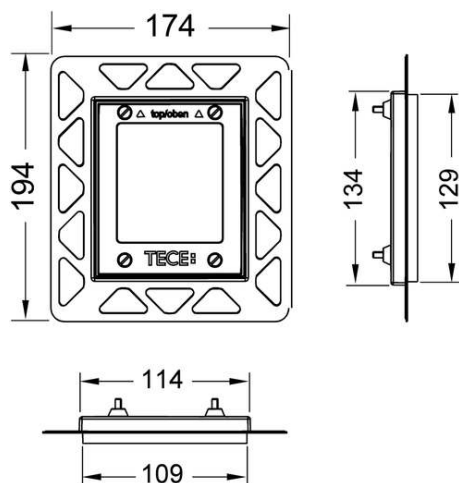

Монтажная рамка для установки панелей смыва писсуара на уровне стены

номенклатурный номер : 9242648

Цвет: Позолоченная
 Выставочные образцы: —
 К 1: 1 шт.
 К 2: 40 шт.

описание:

Монтажный комплект для монтажа стеклянных панелей смыва для писсуара TECEloop/TECEsquare на уровне стены и металлических панелей TECEsquare при сухом монтаже. Регулировка глубины рамки в зависимости от толщины чистового покрытия в диапазоне 5-18 мм (18-33 мм с использованием удлиненных регулировочных болтов арт. 9820181). Комплект поставки включает в себя инструмент для монтажа панели смыва.

данные о продажах:

наименование товара: Монтажная рамка для установки панелей смыва TECE для писсуара на уровне стены,
 позолоченная
 Группа товаров: 904
 Группа продукции: 2009040120

Чертежи:

Запасные части:

- | | | |
|---|---------|---|
| 1 | 9820197 | Опорная рамка панели смыва для писсуара для монтажа на уровне стены |
| 2 | 9820180 | Ручки для демонтажа панели смыва, 2 шт. |