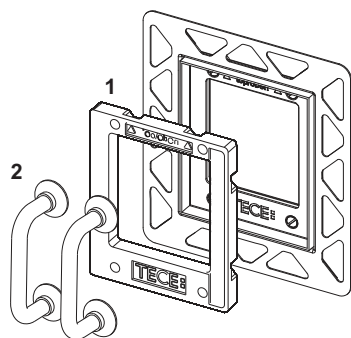

Монтажная рамка для установки панелей смыва писсуара на уровне стены

номенклатурный номер : 9242648

Цвет: Позолоченная
 Выставочные образцы: —
 К 1: 1 шт.
 К 2: 40 шт.

описание:

Монтажный комплект для монтажа стеклянных панелей смыва для писсуара TECEloop/TECEsquare на уровне стены и металлических панелей TECEsquare при сухом монтаже. Регулировка глубины рамки в зависимости от толщины чистового покрытия в диапазоне 5-18 мм (18-33 мм с использованием удлиненных регулировочных болтов арт. 9820181). Комплект поставки включает в себя инструмент для монтажа панели смыва.

данные о продажах:

наименование товара: Монтажная рамка для установки панелей смыва TECE для писсуара на уровне стены,
 позолоченная
 Группа товаров: 904
 Группа продукции: 2009040120

Чертежи:

Запасные части:

- | | | |
|---|---------|---|
| 1 | 9820197 | Опорная рамка панели смыва для писсуара для монтажа на уровне стены |
| 2 | 9820180 | Ручки для демонтажа панели смыва, 2 шт. |