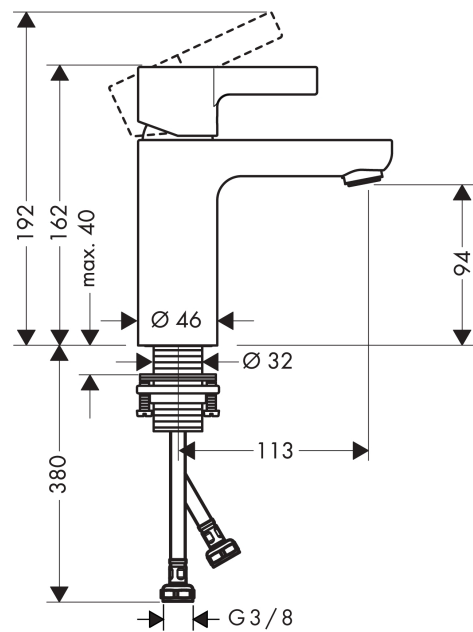

Metris S

Смеситель для раковины, однорычажный, без сливного набора

Поверхности : хром Артикулный номер: 31068000

Описание

Характеристики

- ComfortZone 100
- обычная струя
- расход воды при 3 барах: 5 л/мин
- керамический узел смешивания
- регулируемое ограничение температуры
- подходит для проточных водонагревателей
- вид соединения: соединительные шланги G 3/8

Технология

Продукт

Чертеж

График расхода воды