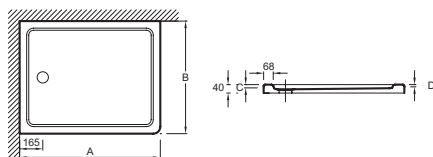

Технический чертёж

mm	A	B	C	D	
E62461	900	760	25	14	9
E62484	1000	700	25	12	9
E62446	1000	760	25	12	9
E62447	1000	800	25	12	9
E62448	1100	800	25	12	11
E62485	1200	700	25	9	11
E62449	1200	760	25	9	11
E62450	1200	800	25	9	11
E62451	1200	900	25	9	11
E62486	1400	700	25	5	13
E62452	1400	760	25	5	13
E62453	1400	800	25	5	13
E62481	1400	900	25	4	13
E62487	1500	700	24	3	13
E62454	1500	760	24	3	13
E62455	1600	700	24	4	13
E62456	1600	760	24	4	13
E62482	1600	900	24	4	13
E62457	1700	700	24	4	13
E62458	1700	760	24	4	13
E62483	1700	900	24	4	13

Спецификация продукта: Прямоугольный душевой поддон. E62448-F. Коллекция: FLIGHT. РАЗМЕРЫ (СМ): 110 x 80 x 4 см. МАТЕРИАЛ: Flight (композит+акрил). ФОРМА: Прямоугольные. РИСУНОК ПОВЕРХНОСТИ: Антискользящая. АНТИСКОЛЬЗЯЩЕЕ ПОКРЫТИЕ: Класс C/ PN 24. Без сифона, диаметр 90 мм. Гарантия 10 лет. В качестве опции: набор для увеличения высоты (высота 10 см), герметичная прокладка по периметру, антискользящее покрытие (класс C, в соответствии со стандартом DIN 51097).

*В зависимости от конфигурации компьютера или настроек принтера, технических факторов и характеристик, цвета, которые Вы видите могут не полностью соответствовать настоящим цветам и являются схематическими.