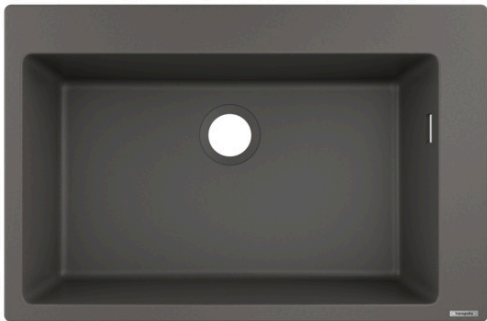

S51

S510-F660 Встраиваемая мойка 660

Поверхности : **серый камень** Артикульный номер: **43313290**

Описание

Характеристики

- размер выреза: 750 x 490 мм
- материал: SilicaТес
- количество чаш: 1 основная чаша
- намеченное отверстие под сверление (см. чертёж), алмазное сверло в комплекте
- ширина кухонного шкафа: 80 см
- способ установки: монтаж на столешницу
- перелив: с правой стороны чаши
- глубина раковины: 190 мм
- Набор для слива не включен в комплект поставки
  - пожалуйста, заказывайте слив отдельно

Продукт