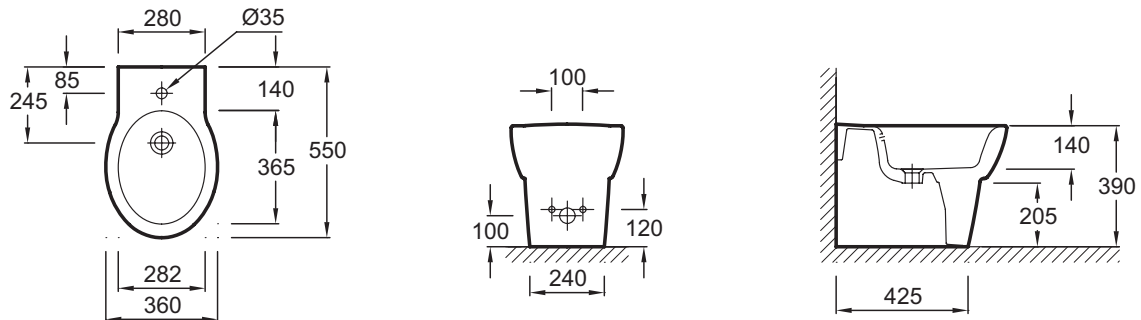

E1705

Коллекция: OVE

Отделки*:

00 - Белый

Преимущества для конечного пользователя

- Дизайн: классические, мягкие линии приглашают Вас в мир релаксации
- Быстрый, простой уход: унитаза, устанавливаемый вплотную к стене, скрытая система крепежа для полноценной видимости и доступности

Технические характеристики

- Размеры (см): 55 x 36 см
- Вес: 18 кг
- 1 выпускное отверстие

Связанные продукты

- 19967W: Высокий унитаз «vario» 71 x 35,9 см
- 19974W: Унитаз «vario» 68 x 36,2 см
- E1584: Пристенный унитаз «vario», 55,5 x 35,5 см, с крышкой- сиденьем

Общая информация

Спецификация продукта: Биде 55 x 36 см, устанавливается вплотную к стене. E1705. Коллекция: OVE. Размеры (см): 55 x 36 см. Вес: 18 кг. 1 выпускное отверстие.