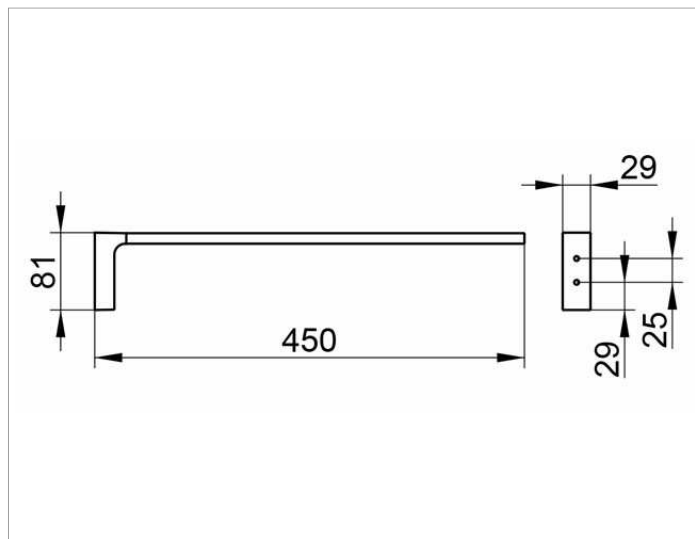

Edition 11

11120010000 Полотенцедержатель

ИЗДЕЛИЕ

ЧЕРТЕЖ

ОПИСАНИЕ ИЗДЕЛИЯ

одинарный, неповоротный

поверхность

хром

Габариты

450 mm