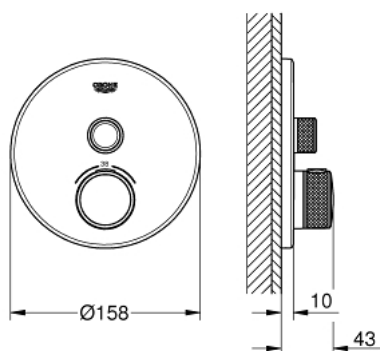

29 118 EN0 ТЕРМОСТАТ ДЛЯ ВСТРАИВАЕМОГО МОНТАЖА НА 1 ВЫХОД

ОПИСАНИЕ ПРОДУКТА

- комплект верхней монтажной части для
- GROHE Rapido SmartBox 35 600 000 (универсальная встраиваемая часть)
- металлическая накладная панель с **GROHE FastFixation** (скрытые эксцентрики, уплотнение 6°
- **GROHE StarLight** поверхность
- **SmartControl** нажать для вкл/выкл, повернуть для увеличения напора воды от режима EcoJoy до максимального напора воды
- заменяемые символы
- **GROHE TurboStat** встроенный термoeлемент
- **GROHE SafeStop** стопор безопасности при 38°C
-
- **GROHE SafeStop Plus** опционно ограничитель температуры на 43°C / 46°C, включен
- встроенные обратные клапаны и грязеулавливающие фильтры
- без встраиваемой части
- распределение расхода:
 - выход А (для внешнего отключения) = 34 л/мин
 - выход В/С = 29 л/мин

29 118 EN0 ТЕРМОСТАТ ДЛЯ ВСТРАИВАЕМОГО МОНТАЖА НА 1 ВЫХОД

ЗАПАСНЫЕ ЧАСТИ

- 1: Монтажная плата (Order-nr. 48362000)
- 2: Temperature control handle (Order-nr. 49029EN0)
- 3: Escutcheon (Order-nr. 49030EN0)
- 4: Push button (Order-nr. 48361BE0)
- 5: Картридж (Order-nr. 48359000)
- 6: Термостатический картридж (Order-nr. 49028000)
- 7: Обратный клапан (Order-nr. 47753000)
- 8: Уплотнение (Order-nr. 48360000)
- 9: Ключ (Order-nr. 49059000)*
- 10: реверс.терм.картр. 3/4 для SmartControl (Order-nr. 49003000)*
- 11: Rapido SmartBox Набор запорных клапанов (Order-nr. 1405300M)*
- 12: SmartBox Унив.Набор удлин,25мм,SmCtrl (Order-nr. 14048000)*