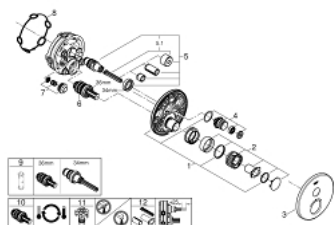

29 118 EN0 ТЕРМОСТАТ ДЛЯ ВСТРАИВАЕМОГО МОНТАЖА НА 1 ВЫХОД

ОПИСАНИЕ ПРОДУКТА

- комплект верхней монтажной части для
- GROHE Rapido SmartBox 35 600 000 (универсальная встраиваемая часть)
- металлическая накладная панель с **GROHE FastFixation** (скрытые эксцентрики, уплотнение 6°
- **GROHE StarLight** поверхность
- **SmartControl** нажать для вкл/выкл, повернуть для увеличения напора воды от режима EcoJoy до максимального напора воды
- заменяемые символы
- **GROHE TurboStat** встроенный термoeлемент
- **GROHE SafeStop** стопор безопасности при 38°C
-
- **GROHE SafeStop Plus** опционно ограничитель температуры на 43°C / 46°C, включен
- встроенные обратные клапаны и грязеулавливающие фильтры
- без встраиваемой части
- распределение расхода:
 - выход А (для внешнего отключения) = 34 л/мин
 - выход В/С = 29 л/мин

29 118 EN0 ТЕРМОСТАТ ДЛЯ ВСТРАИВАЕМОГО МОНТАЖА НА 1 ВЫХОД

ЗАПАСНЫЕ ЧАСТИ

- 1: Монтажная плата (Order-nr. 48362000)
- 2: Temperature control handle (Order-nr. 49029EN0)
- 3: Escutcheon (Order-nr. 49030EN0)
- 4: Push button (Order-nr. 48361BE0)
- 5: Картридж (Order-nr. 48359000)
- 6: Термостатический картридж (Order-nr. 49028000)
- 7: Обратный клапан (Order-nr. 47753000)
- 8: Уплотнение (Order-nr. 48360000)
- 9: Ключ (Order-nr. 49059000)*
- 10: реверс.терм.картр. 3/4 для SmartControl (Order-nr. 49003000)*
- 11: Rapido SmartBox Набор запорных клапанов (Order-nr. 1405300M)*
- 12: SmartBox Унив.Набор удлин,25мм,SmCtrl (Order-nr. 14048000)*