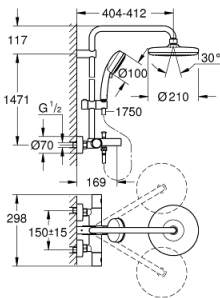

26 223 001 NEW TEMPESTA COSMOPOLITAN SYSTEM ДУШЕВАЯ СИСТЕМА С ТЕРМОСТАТОМ ДЛЯ ВАННЫ; НАСТЕННЫЙ МОНТАЖ

ОПИСАНИЕ ПРОДУКТА

- включает в себя:
- горизонтальный поворотный душевой кронштейн 390 мм
- термостат Grohtherm 1000 Cosmopolitan с Aquadimmer
- выбор между:
- верхний душ Tempesta 210 (26 408)
- душевая струя Rain
- с шаровым шарниром
- угол поворота $\pm 15^\circ$
- излив для ванны
- отдельный переключатель на ручной душ
- ручной душ Tempesta Cosmopolitan 100 (27 571 001)
- 2 вида струи:
- Rain, Jet
- регулируется по высоте с помощью скользящего элемента
- душевой шланг, 1.750 мм 1/2" x 1/2" (28 410)
- **GROHE TurboStat** встроенный термoeлемент
- **GROHE SafeStop** стопор безопасности при 38°C
- **GROHE SafeStop Plus** опционно ограничитель температуры на 43°C, включен
- **GROHE DreamSpray** превосходный поток воды
- **GROHE StarLight** хромированное покрытие поверхности
- система **SpeedClean** против известковых отложений
- **внутренний охлаждающий канал** для продолжительного срока службы
- **Twistfree** против перекручивания шланга
- совместим с проточным водонагревателем **только** выше 18 кВт/ч, а также с накопительную информацию)
- минимальный расход воды 7л/мин