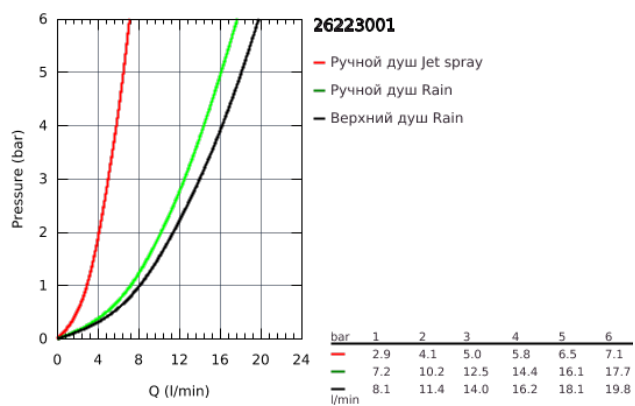

26 223 001 NEW TEMPESTA COSMOPOLITAN SYSTEM ДУШЕВАЯ СИСТЕМА С ТЕРМОСТАТОМ ДЛЯ ВАННЫ; НАСТЕННЫЙ МОНТАЖ