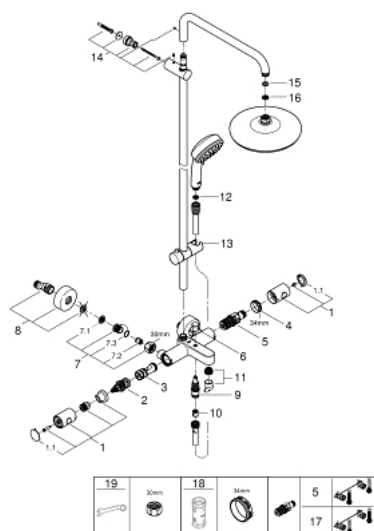

ЗАПАСНЫЕ ЧАСТИ

- 1: Costa-рукоятка металлическая 1/2" (Order-nr. 47984000)
- 1.1: Заглушка (Order-nr. 6458500M)
- 2: Aquadimmer (Order-nr. 47364000)
- 3: Водоводная трубка (Order-nr. 47887000)
- 4: Крепежное кольцо (Order-nr. 47743000)
- 5: Компактный термостатический картридж 1/2" (Order-nr. 47439000)
- 6: Кнопка переключателя (Order-nr. 65648000)
- 7: Обратный клапан (Order-nr. 47189000)
- 7.1: Грязеулавливающий фильтр (Order-nr. 0726400M)
- 7.2: Обратный клапан (Order-nr. 08565000)
- 7.3: O-кольцо Ø17 x Ø2 (Order-nr. 0305500M)
- 8: S-образный эксцентрик (Order-nr. 12662000)
- 9: Переключатель (Order-nr. 65655000)
- 10: Обратный клапан (Order-nr. 08565000)
- 11: Аэратор (Order-nr. 13926000)
- 12: Сетка (Order-nr. 0700200M)
- 13: Скользящий элемент (Order-nr. 12140000)
- 14: Держатель душевой штанги (Order-nr. 48423000)
- 15: Уплотнение Ø18,5 x Ø12 x 2 (Order-nr. 0138900M)
- 16: Сетка (Order-nr. 48007000)
- 17: GROHE TurboStat картридж 1/2" (Order-nr. 47175000)*
- 18: Ключ (Order-nr. 19332000)*
- 19: Ключ (Order-nr. 19377000)*