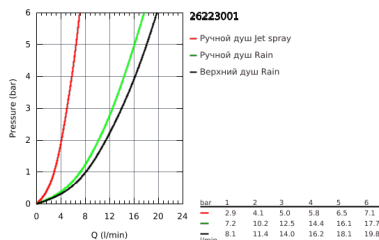

26 223 001 NEW TEMPESTA COSMOPOLITAN SYSTEM ДУШЕВАЯ СИСТЕМА С ТЕРМОСТАТОМ ДЛЯ ВАННЫ; НАСТЕННЫЙ МОНТАЖ

ОПИСАНИЕ ПРОДУКТА

- включает в себя:
- горизонтальный поворотный душевой кронштейн 390 мм
- термостат Grohtherm 1000 Cosmopolitan с Aquadimmer
- выбор между:
- верхний душ Tempesta 210 (26 408)
- душевая струя Rain
- с шаровым шарниром
- угол поворота $\pm 15^\circ$
- излив для ванны
- отдельный переключатель на ручной душ
- ручной душ Tempesta Cosmopolitan 100 (27 571 001)
- 2 вида струи:
- Rain, Jet
- регулируется по высоте с помощью скользящего элемента
- душевой шланг, 1.750 мм 1/2" x 1/2" (28 410)
- **GROHE TurboStat** встроенный термoeлемент
- **GROHE SafeStop** стопор безопасности при 38°C
- **GROHE SafeStop Plus** опционно ограничитель температуры на 43°C, включен
- **GROHE DreamSpray** превосходный поток воды
- **GROHE StarLight** хромированное покрытие поверхности
- система **SpeedClean** против известковых отложений
- **внутренний охлаждающий канал** для продолжительного срока службы
- **Twistfree** против перекручивания шланга
- совместим с проточным водонагревателем **только** выше 18 кВт/ч, а также с накопительную информацию)
- минимальный расход воды 7л/мин