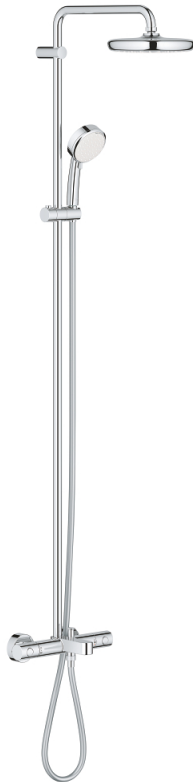

26 223 001 NEW TEMPESTA COSMOPOLITAN SYSTEM ДУШЕВАЯ СИСТЕМА С ТЕРМОСТАТОМ ДЛЯ ВАННЫ; НАСТЕННЫЙ МОНТАЖ

ОПИСАНИЕ ПРОДУКТА

- включает в себя:
- горизонтальный поворотный душевой кронштейн 390 мм
- термостат Grohtherm 1000 Cosmopolitan с Aquadimmer
- выбор между:
- верхний душ Tempesta 210 (26 408)
- душевая струя Rain
- с шаровым шарниром
- угол поворота $\pm 15^\circ$
- излив для ванны
- отдельный переключатель на ручной душ
- ручной душ Tempesta Cosmopolitan 100 (27 571 001)
- 2 вида струи:
- Rain, Jet
- регулируется по высоте с помощью скользящего элемента
- душевой шланг, 1.750 мм 1/2" x 1/2" (28 410)
- **GROHE TurboStat** встроенный термoeлемент
- **GROHE SafeStop** стопор безопасности при 38°C
- **GROHE SafeStop Plus** опционно ограничитель температуры на 43°C, включен
- **GROHE DreamSpray** превосходный поток воды
- **GROHE StarLight** хромированное покрытие поверхности
- система **SpeedClean** против известковых отложений
- **внутренний охлаждающий канал** для продолжительного срока службы
- **Twistfree** против перекручивания шланга
- совместим с проточным водонагревателем **только** выше 18 кВт/ч, а также с накопительную информацию)
- минимальный расход воды 7л/мин