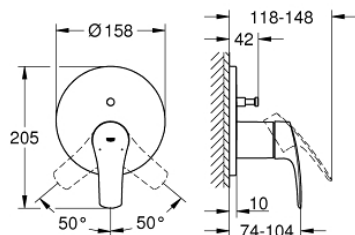

## 24 043 003 EUROSMART СМЕСИТЕЛЬ ОДНОРЫЧАЖНЫЙ С ПЕРЕКЛЮЧАТЕЛЕМ НА 2 ПОЛОЖЕНИЯ

### ОПИСАНИЕ ПРОДУКТА

- комплект верхней монтажной части для
- GROHE Rapido SmartBox 35 600/35 604 (универсальная встраиваемая часть)
- **GROHE SilkMove** керамический картридж Ø 46 мм
- **GROHE StarLight** хромированное покрытие поверхности
- с настенными розетками **GROHE FastFixation** (скрытые эксцентрики, уплотнение, скрытый монтаж)
- металлическая накладная панель, регулируемая на 6°
- автоматический переключатель на 2 положения
- распределение расхода:
  - выход В = 27 л/мин,
  - выход С = 27 л/мин
- без встраиваемой части
- металлический рычаг
- **профессиональная серия**

## 24 043 003 EUROSART СМЕСИТЕЛЬ ОДНОРЫЧАЖНЫЙ С ПЕРЕКЛЮЧАТЕЛЕМ НА 2 ПОЛОЖЕНИЯ