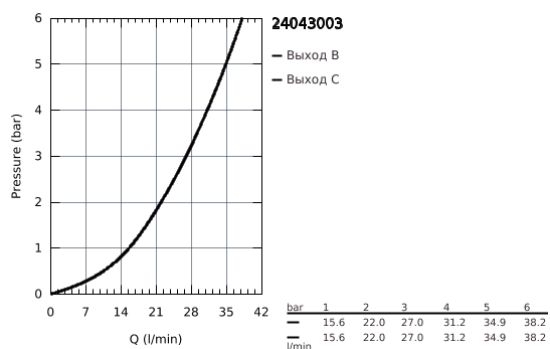

## 24 043 003 EUROSMART СМЕСИТЕЛЬ ОДНОРЫЧАЖНЫЙ С ПЕРЕКЛЮЧАТЕЛЕМ НА 2 ПОЛОЖЕНИЯ

### ОПИСАНИЕ ПРОДУКТА

- комплект верхней монтажной части для
- GROHE Rapido SmartBox 35 600/35 604 (универсальная встраиваемая часть)
- **GROHE SilkMove** керамический картридж Ø 46 мм
- **GROHE StarLight** хромированное покрытие поверхности
- с настенными розетками **GROHE FastFixation** (скрытые эксцентрики, уплотнение, скрытый монтаж)
- металлическая накладная панель, регулируемая на 6°
- автоматический переключатель на 2 положения
- распределение расхода:
  - выход В = 27 л/мин,
  - выход С = 27 л/мин
- без встраиваемой части
- металлический рычаг
- **профессиональная серия**

## 24 043 003 EUROSART СМЕСИТЕЛЬ ОДНОРЫЧАЖНЫЙ С ПЕРЕКЛЮЧАТЕЛЕМ НА 2 ПОЛОЖЕНИЯ