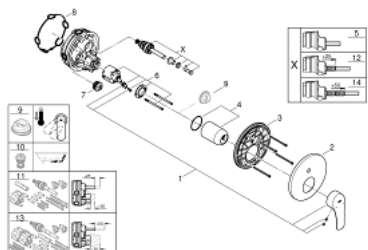

## 24 043 003 EUROSMART СМЕСИТЕЛЬ ОДНОРЫЧАЖНЫЙ С ПЕРЕКЛЮЧАТЕЛЕМ НА 2 ПОЛОЖЕНИЯ

### ОПИСАНИЕ ПРОДУКТА

- комплект верхней монтажной части для
- GROHE Rapido SmartBox 35 600/35 604 (универсальная встраиваемая часть)
- **GROHE SilkMove** керамический картридж Ø 46 мм
- **GROHE StarLight** хромированное покрытие поверхности
- с настенными розетками **GROHE FastFixation** (скрытые эксцентрики, уплотнение, скрытый монтаж)
- металлическая накладная панель, регулируемая на 6°
- автоматический переключатель на 2 положения
- распределение расхода:
  - выход В = 27 л/мин,
  - выход С = 27 л/мин
- без встраиваемой части
- металлический рычаг
- **профессиональная серия**

## 24 043 003 EUROSART СМЕСИТЕЛЬ ОДНОРЫЧАЖНЫЙ С ПЕРЕКЛЮЧАТЕЛЕМ НА 2 ПОЛОЖЕНИЯ

### ЗАПАСНЫЕ ЧАСТИ

- 1: lever (Order-nr. 48549000)
  - 2: Розетка (Order-nr. 48429000)
  - 3: Монтажная плата (Order-nr. 48440000)
  - 4: Колпак (Order-nr. 06874000)
  - 5: Переключатель (Order-nr. 48442000)
  - 6: Картридж (Order-nr. 46048000)
  - 7: Обратный клапан (Order-nr. 49085000)
  - 8: Уплотнение (Order-nr. 48360000)
  - 9: Ограничитель температуры (Order-nr. 46308000)\*
  - 10: Набор защиты от обратного потока (DIN-EN1717) (Order-nr. 14055000)\*
  - 11: Универсальный набор удлинителей для смесителей с 2-мя рукояткам и, 25 мм (Order-nr. 14056000)\*
  - 12: Переключатель (Order-nr. 48444000)\*
  - 13: Универсальный набор удлинителей для смесителей с 2-мя рукояткам и, 50 мм (Order-nr. 14057000)\*
  - 14: Переключатель (Order-nr. 48445000)\*
- \* Optional accessories