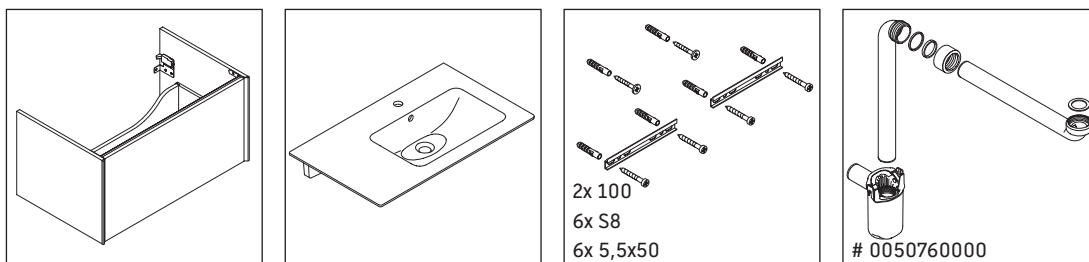

Мы оставляем за собой право на техническое усовершенствование и визуальные изменения изображенных изделий.

XViu

XV 4026

Инструкция по монтажу

ME by Starck # 234683

Указания по применению

Серия мебели для ванной комнаты соответствует действующим нормам и директивам на момент поставки и сконструирована для использования в ванных комнатах. Непосредственное орошение водой, например, во время мытья под душем следует избегать.