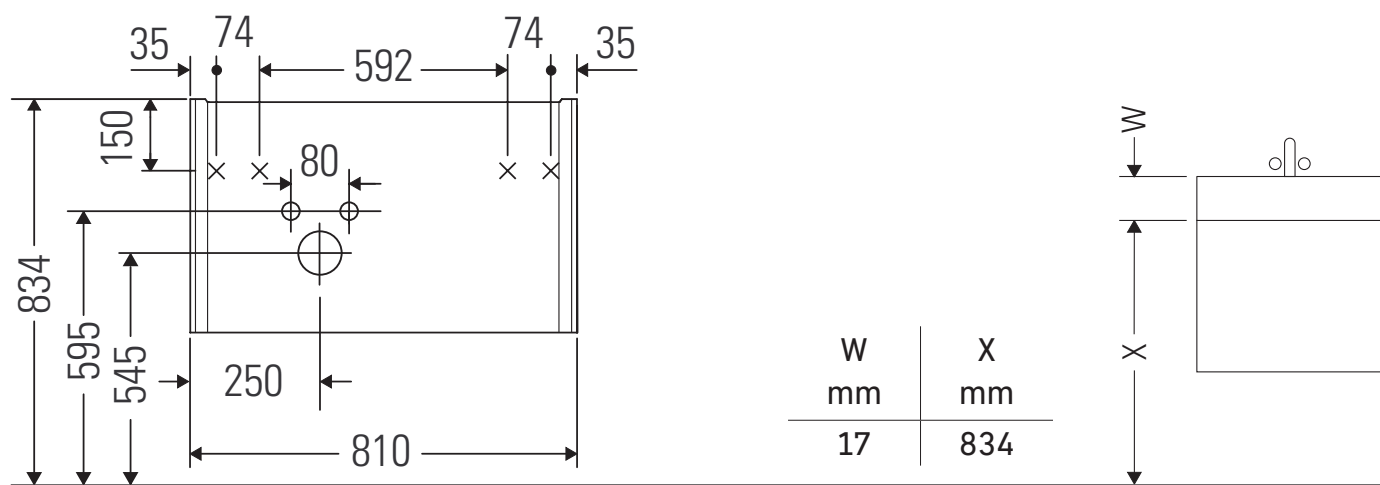

XViu

XV 4026

Инструкция по монтажу

ME by Starck # 234583

Указания по применению

Серия мебели для ванной комнаты соответствует действующим нормам и директивам на момент поставки и сконструирована для использования в ванных комнатах. Непосредственное орошение водой, например, во время мытья под душем следует избегать.