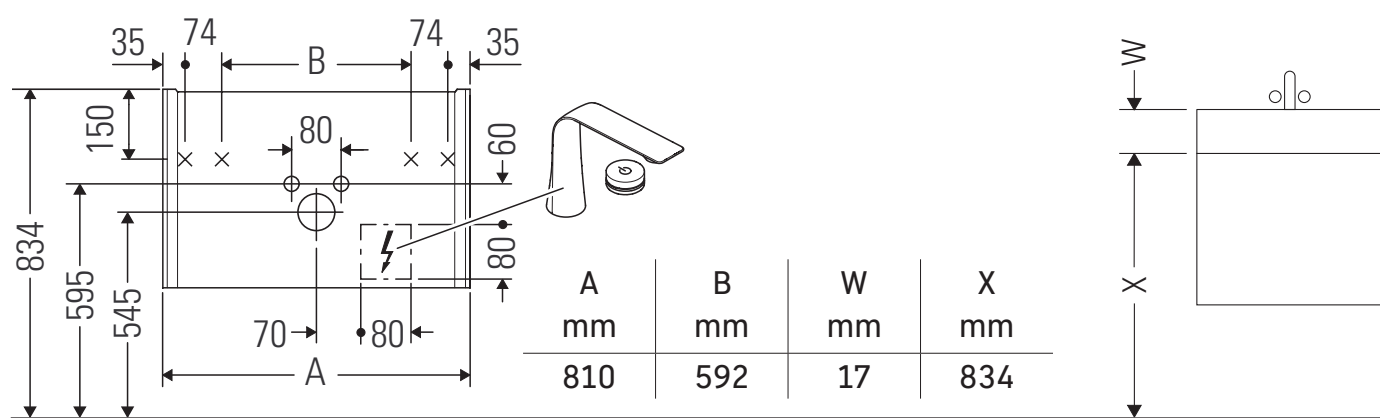

XViu

XV 4026

Инструкция по монтажу

ME by Starck # 233683

Указания по применению

Серия мебели для ванной комнаты соответствует действующим нормам и директивам на момент поставки и сконструирована для использования в ванных комнатах. Непосредственное орошение водой, например, во время мытья под душем следует избегать.