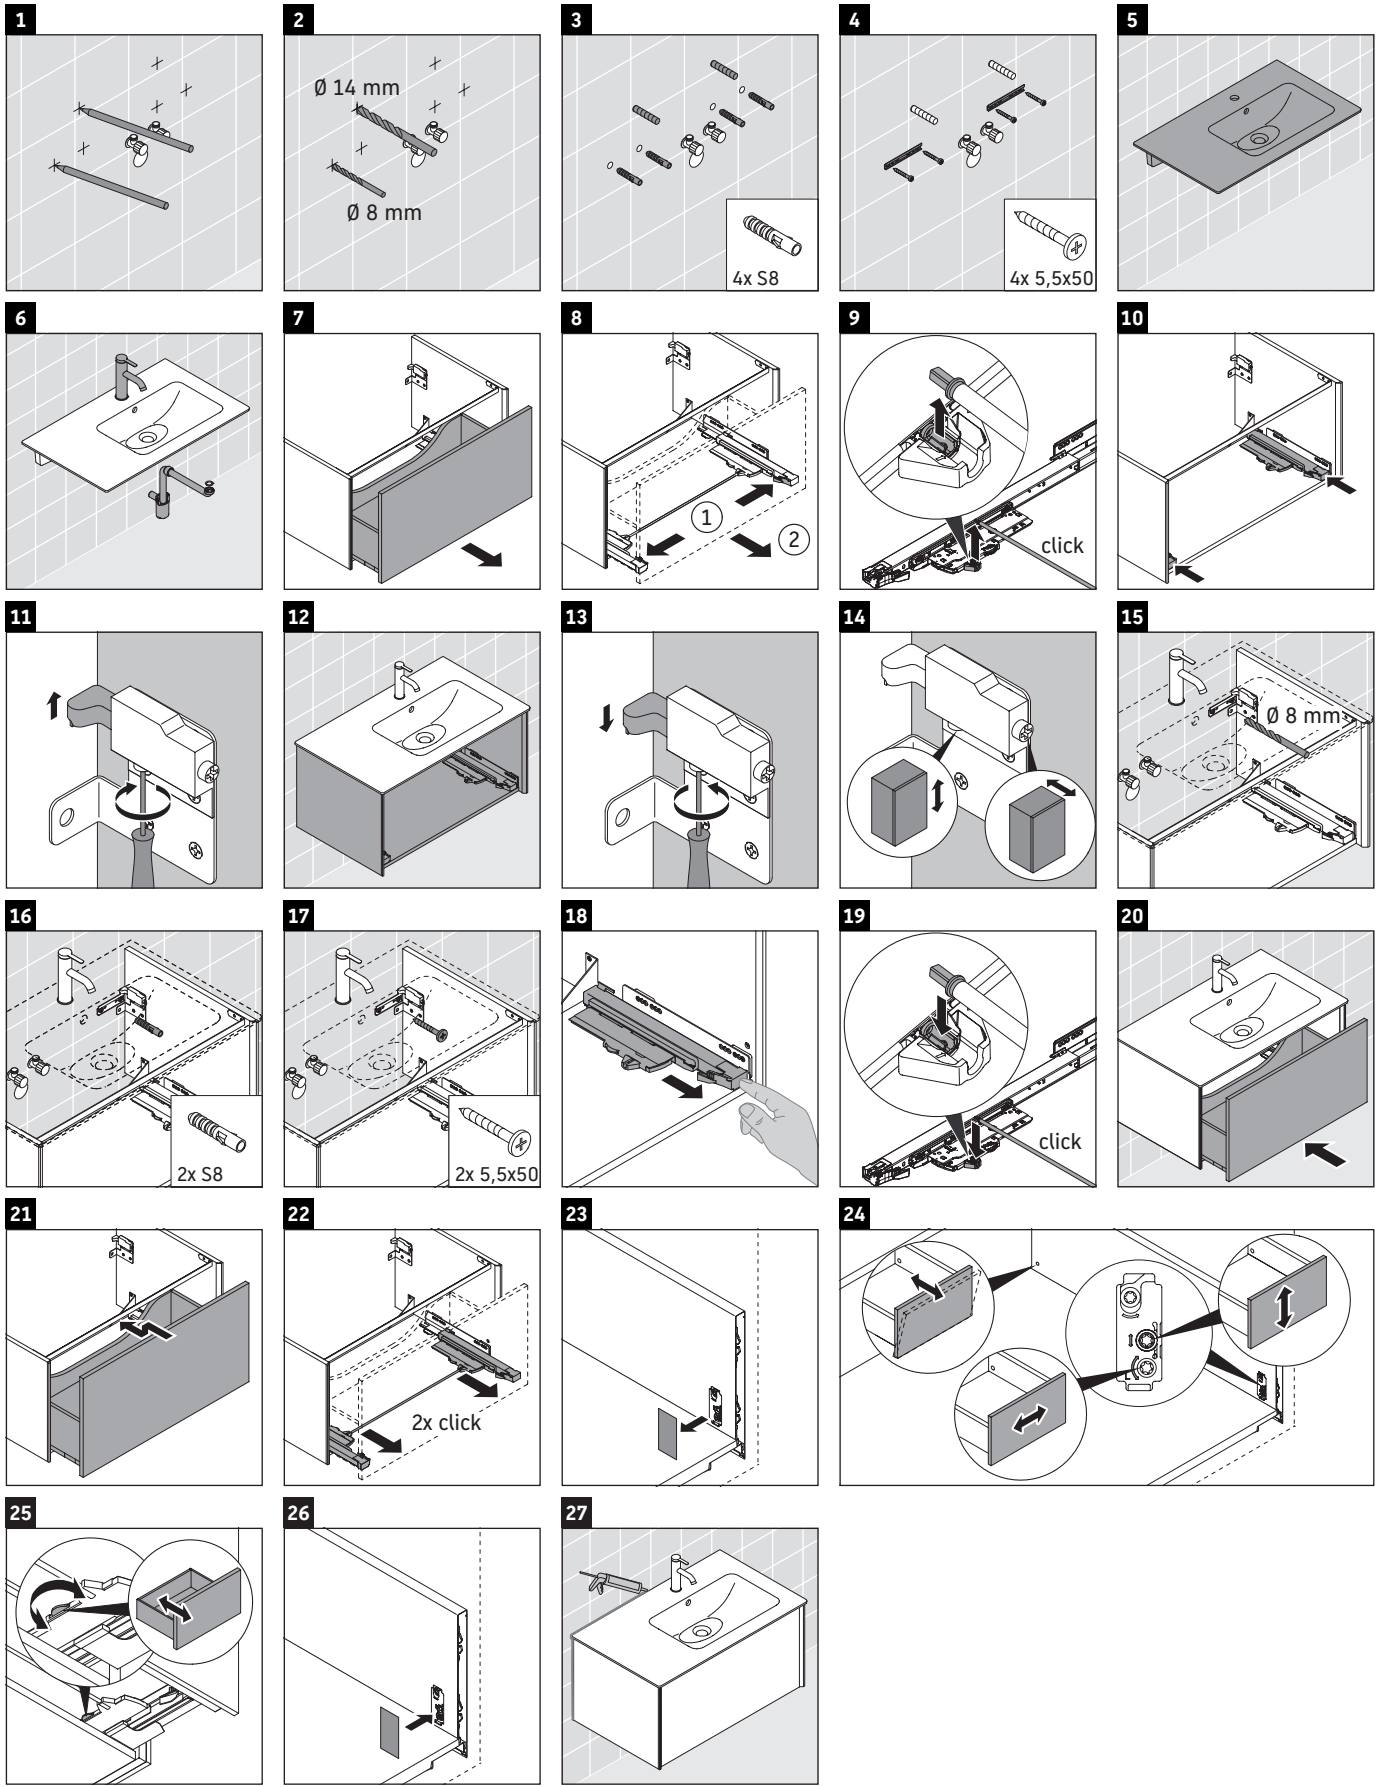

Duravit AG, Werderstr. 36, 78132 Hornberg, Germany, Phone +49 78 33 700, Fax +49 78 33 70 289, info@duravit.de, www.duravit.de