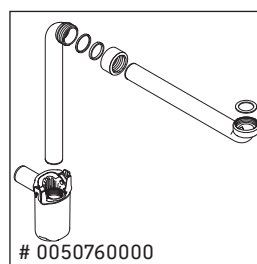

XViu

XV 4026

Инструкция по монтажу

ME by Starck # 233683

Указания по применению

Серия мебели для ванной комнаты соответствует действующим нормам и директивам на момент поставки и сконструирована для использования в ванных комнатах. Непосредственное орошение водой, например, во время мытья под душем следует избегать.