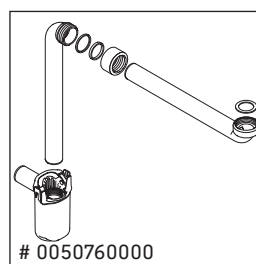

XViu

XV 4026

Инструкция по монтажу

ME by Starck # 234583

Указания по применению

Серия мебели для ванной комнаты соответствует действующим нормам и директивам на момент поставки и сконструирована для использования в ванных комнатах. Непосредственное орошение водой, например, во время мытья под душем следует избегать.