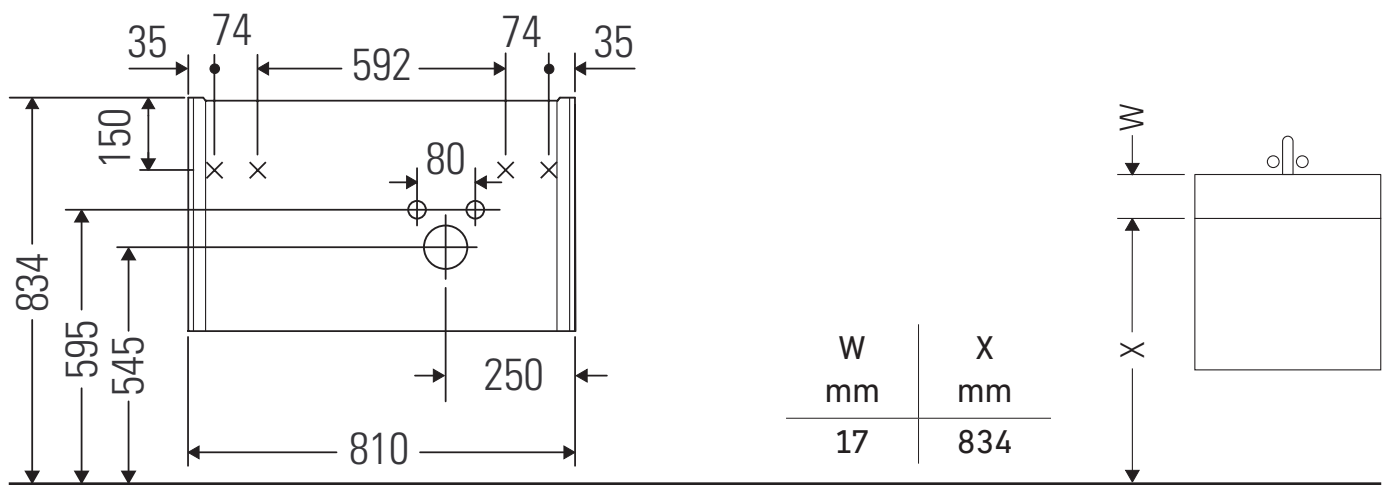

XViu

XV 4026

Инструкция по монтажу

ME by Starck # 234683