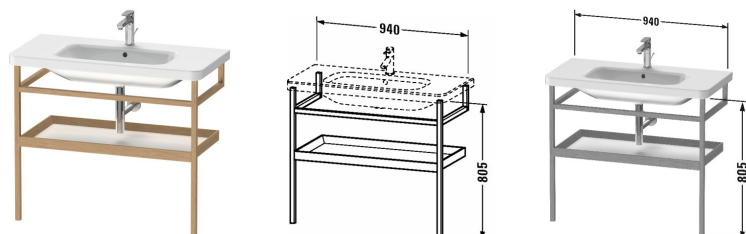

DuraStyle Мебельные аксессуары - полотенцедержатель с полочкой # DS9883

| < 940 мм > |

Мебельные аксессуары - полотенцедержатель с полочкой	Размеры	Вес	Номер заказа
для DuraStyle # 232010			
Цвета			
M07 Бетонно-серый матовый декор M09 Светло-голубой матовый декор M76 Европейский дуб, цельный M77 Черный орех, цельный M91 Серо-коричневый декор			
Вариант	940 x 440 мм		DS9883
Справка			
Корпус, на выбор - массив дуба 76 или массив американского ореха 77, полка: возможные цвета - декор 07 Бетонно-серый матовый / 09 Светло-голубой матовый / 18 Белый матовый / 22 Белый глянцевый / 43 Базальт матовый / 49 Графит матовый/ 91 Серо-коричневый матовый / крепление к стене включено, Необходимые данные для заказа:, - исполнение полочки, - цвет корпуса			
Соответствующая продукция			
Умывальник, умывальник для мебели с плоскостью под смеситель, глазуровка снизу, 1000 x 480 мм	1000 x 480 мм		232010