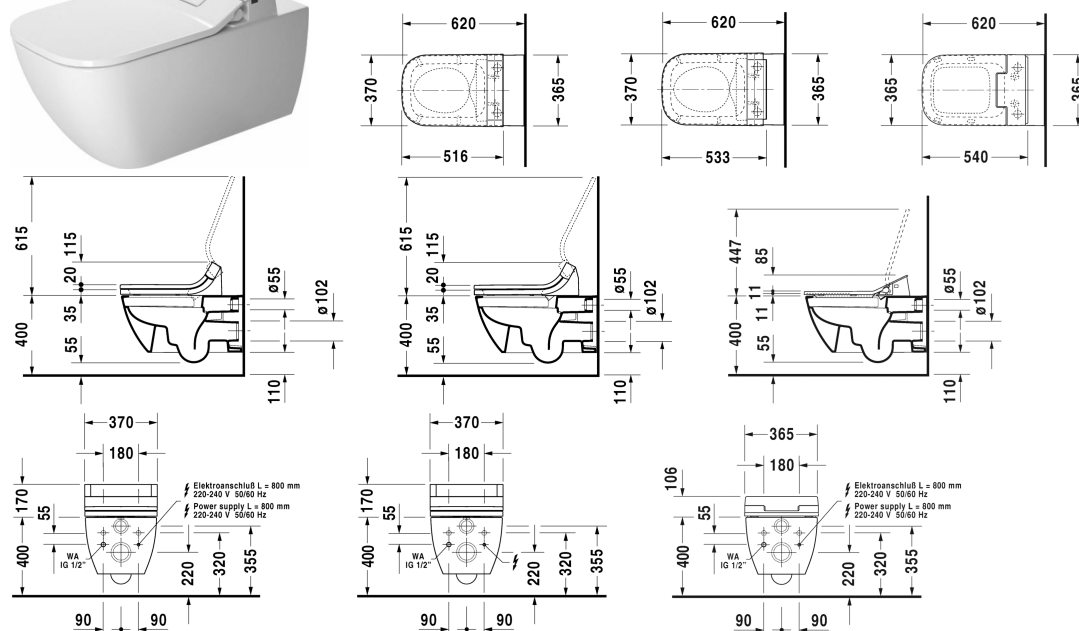

Happy D.2 Унитаз подвесной Duravit Rimless для SensoWash® # 255059..00 / 255059..00

| < 365 мм > |

Унитаз подвесной Duravit Rimless для SensoWash®	Размеры	Вес	Номер заказа
без смывного края, с вертикальным смывом, только в сочетании с SensoWash, включая компоненты для SensoWash со скрытым подключением, вкл. крепление Durafix			
Цвета			
00 Белый Alpin 20 HygieneGlaze (антибактериальная керамическая глазурь с практически неограниченной эффективностью)			
Вариант			
♣ 4,5 л	365 x 620 мм	28,200 кг	255059..00
♣ 4,5 л	365 x 620 мм	28,200 кг	255059..00
Справка			
Крепление Durafix для скрытого монтажа включено в поставку			
Сантехническая керамика со специальным покрытием WonderGliss остается чистой и красивой в течение долгого времени. При заказе WonderGliss добавьте "1" на 11-м месте в артикуле модели.			
Аксессуары для керамики