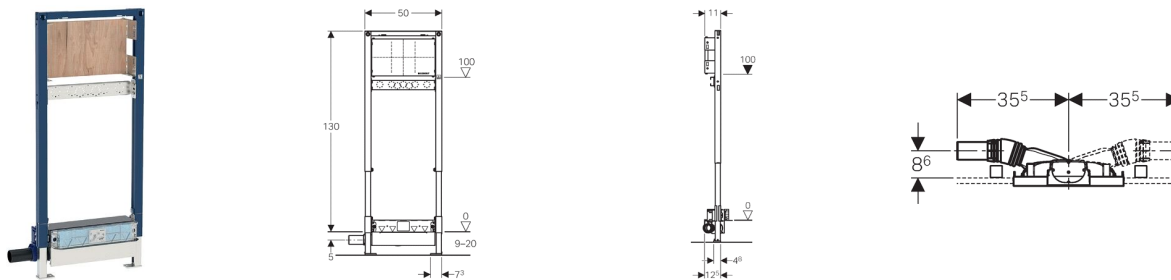

## Комплектующая Geberit Duofix для душевых систем, 130 см, с водоотводом в стене, настенным смесителем для скрытого монтажа, высота стяжки для напольного стока 90–200 мм

### Цель применения

- Для обычных ванн
- Для гипсокартонных стен
- Для смесителей скрытого или наружного монтажа
- Для встроенных в стену смесителей скрытого монтажа
- Для композитных герметиков
- Для встраивания в пристенки по высоте бачка или по высоте помещения
- Для встраивания в фальшстены по высоте помещения
- Для встраивания в перегородку систем Geberit Duofix по высоте бачка или помещения
- Для отвода воды из душевых, находящихся на уровне пола
- Для высоты выравнивающей стяжки  $\geq 90$  мм на входе

### Характеристики

- Контроль качества согласно стандарту EN 1253-3
- Самонесущая рама с порошковой окраской
- Регулируемая уплотнительная поверхность для присоединения уплотнения без механических напряжений
- Самоклеящаяся уплотнительная прокладка с флисовым покрытием
- Предварительно уложенный уплотняющий флис
- Уплотняющий флис по всему периметру, 10 см, для подсоединения уплотнительных систем
- Рама с отверстиями  $\varnothing 9$  мм для крепления в деревянном каркасе
- Стойки с защитой от скольжения
- Опорные площадки поворотные
- Глубина опорных площадок подходит для монтажа в U-образные профили UW 50 и в направляющие системы Geberit Duofix
- Опорная площадка из фанерованного дерева, водонепроницаемая склейка
- Опорная площадка регулируется по высоте и глубине
- Регулируемая высота отверстия сифона
- Толщина панельной обшивки – 10–40 мм
- Покрытие пола плиткой толщиной 2–26 мм
- Покрытие стен плиткой толщиной 2–35 мм
- Подсоединение к водостоку сбоку

### Технические данные

Пропускная способность слива	0,8 л/с
Высота гидрозатвора	50 мм