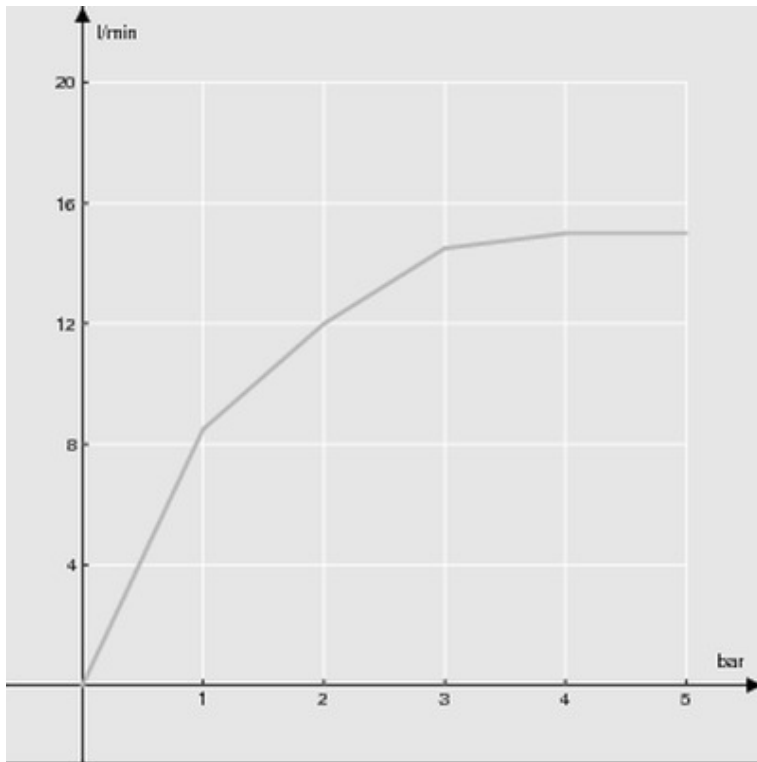

технические характеристики

Душевая лейка настенного монтажа

хром

Размеры 555 x 260 mm

Впуск 1-ходовой

Дождевая форсунка

упаковка: 60 x 38 x 11 cm / 0,02508 m³ / 7,1 kg

FLOW RATE DIAGRAM: HOT/COLD WATER