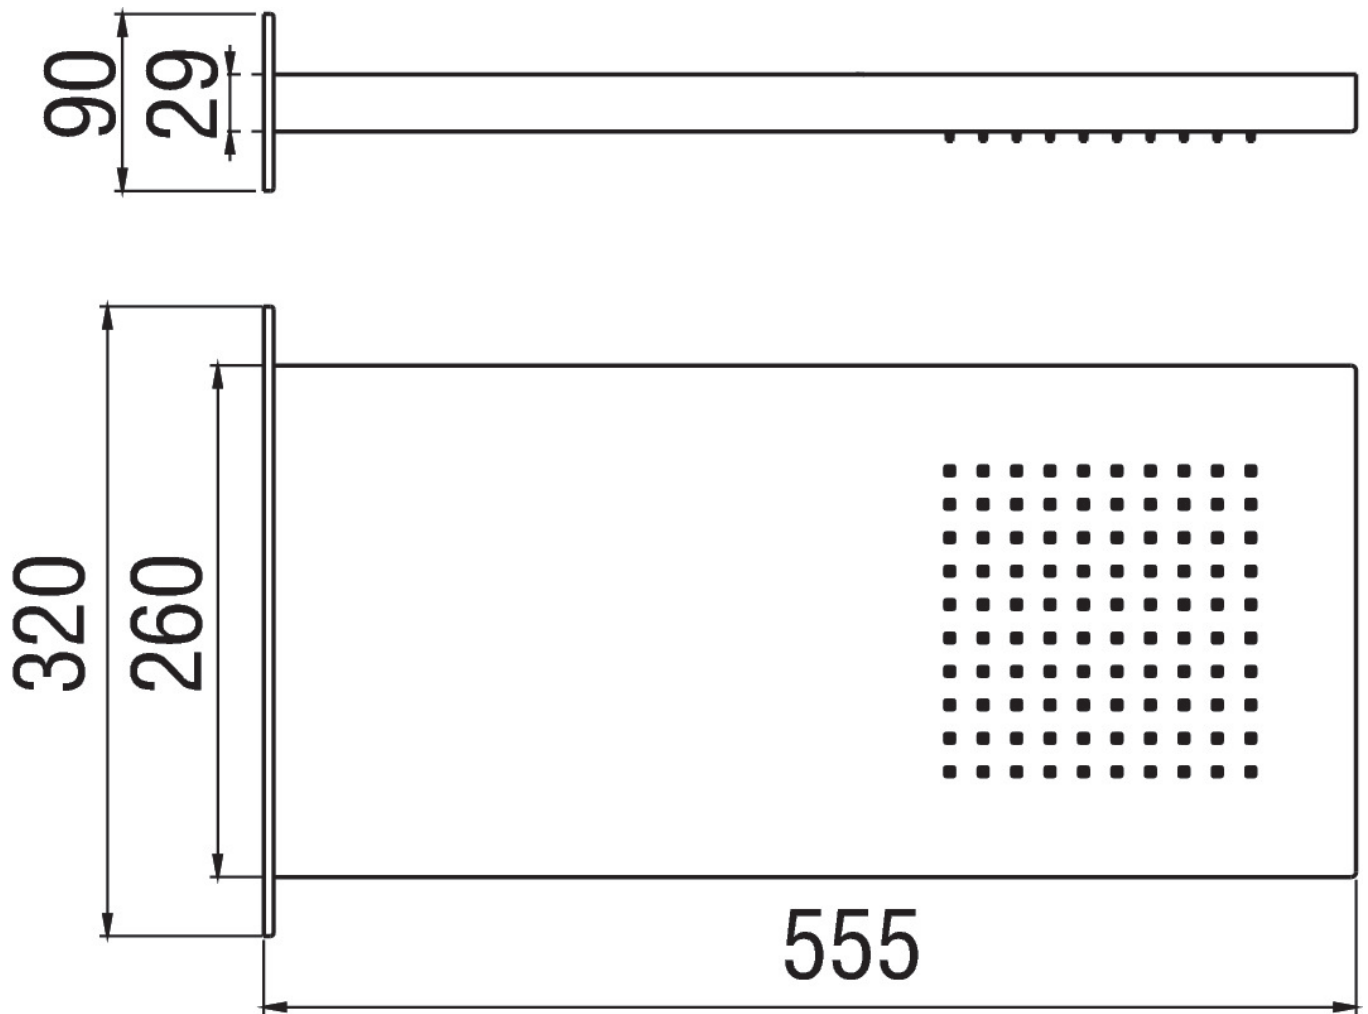

технические характеристики

Душевая лейка настенного монтажа

хром

Размеры 555 x 260 mm

Впуск 1-ходовой

Дождевая форсунка

упаковка: 60 x 38 x 11 cm / 0,02508 m³ / 7,1 kg

FLOW RATE DIAGRAM: HOT/COLD WATER