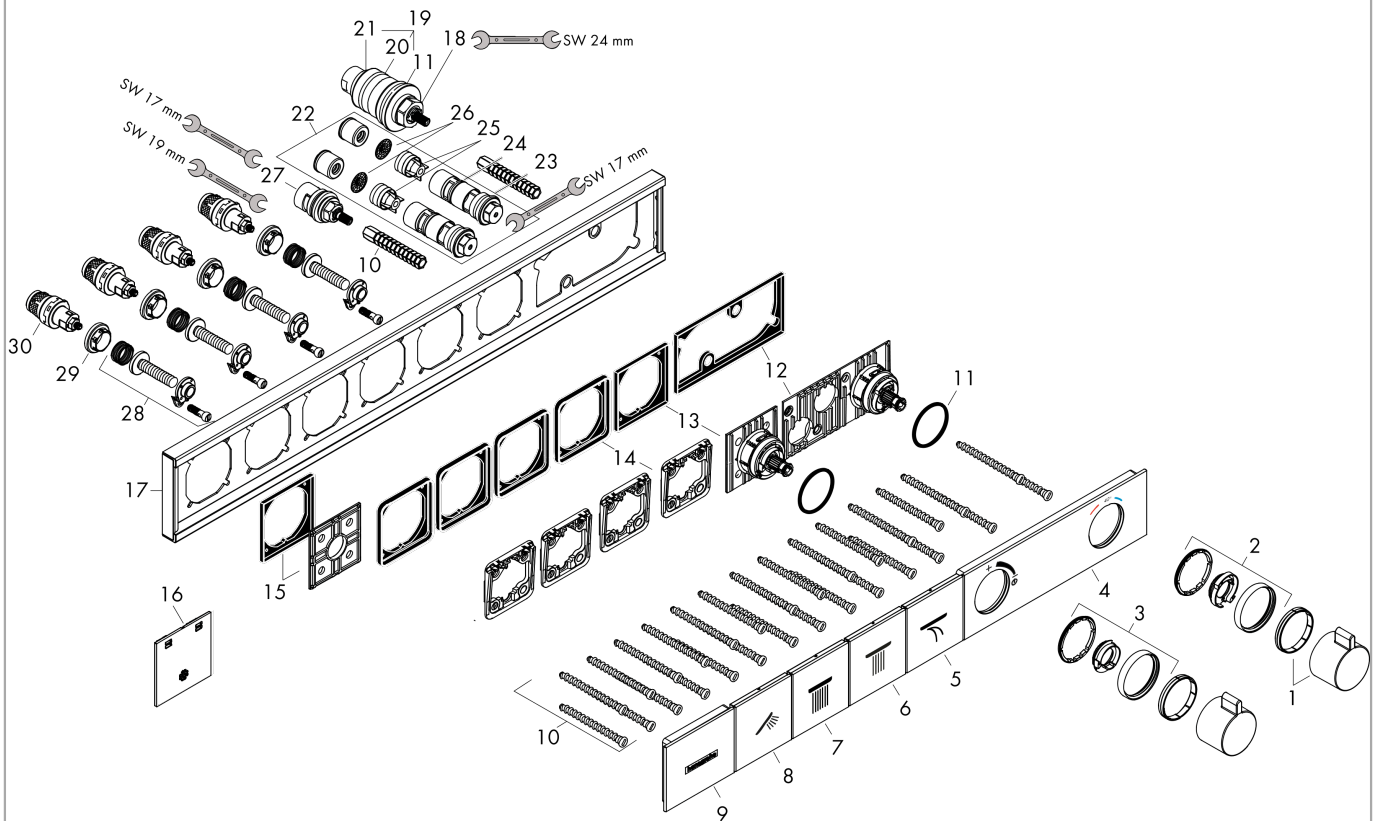

RainSelect

Термостат, скрытого монтажа, для 4 потребителей

Поверхности : **матовый черный**   Артикульный номер: **15382670**

Покомпонентное изображение

Год выпуска: **>04/20**

RainSelect

Термостат, скрытого монтажа, для 4 потребителей

Поверхности : **матовый черный** Артикульный номер: **15382670**

Перечень запасных частей

Год выпуска: >04/20

Позиция	Описание	Артикульный номер	PC	PU
1	handle for thermostat	92215670	-	1
2	safety set	93112670	-	1
3	safety set	93113670	-	1
4	cover	93105610	-	1
5	symbol Flood jet	93305610	-	1
6	symbol head shower	93499610	-	1
7	symbol head shower Rain large	93107610	-	1
8	symbol handshower	93106610	-	1
9	cover	93501610	-	1
10	mounting kit	93102000	-	1
11	O-ring 38x2,5	98198000	-	1
12	adapter for handle	93109000	-	1
13	adapter for handle	93315000	-	1
14	support element	93111000	-	1
15	support element	93314000	-	1
16	fit-up aid	93417000	-	1
17	escutcheon	93317670	-	1
18	thermostat cartridge	96633000	-	1
19	sealing set	96636000	-	1
20	O-ring 34x2	98383000	-	1
21	O-ring 26x2	98147000	-	1
22	service unit	93406000	-	1
23	O-ring 20x2	98165000	-	1
24	O-ring 20x1,5	98197000	-	1
25	non return valve	96655000	-	1
26	filter	97367000	-	1
27	shut off unit	98536000	-	1
28	Select-adapter	93103000	-	1
29	nut	98368000	-	1
30	shut off unit	95758000	-	1
a	concealed item	15312180	-	1
b	Grease	90920000	-	1
c	extension 25 mm	93434000	-	1