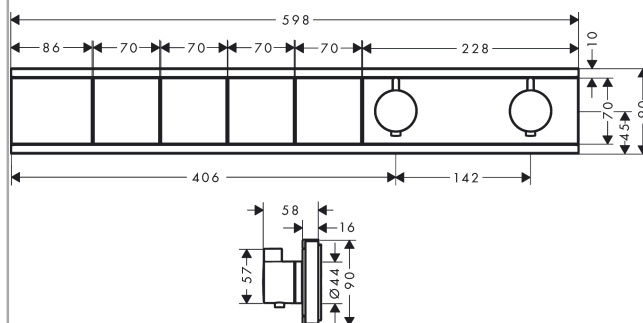

RainSelect

Термостат, скрытого монтажа, для 4 потребителей

Поверхности : **матовый черный** Артикульный номер: **15382670**

Описание

Характеристики

- в зависимости от расхода и ситуации при установке, снижение расхода примерно на 50%, встроенная функция отключения
- 4 потребителя
- кнопка включения/выключения Select для 4 потребителей
- возможно одновременное включение нескольких потребителей
- максимальный расход воды при 3 бар: 38 л/мин
- расход воды на каждого пользователя: 26 л/мин
- расход воды при одновременном использовании всех потребителей: 38 л/мин
- картридж термостата, клапан Select
- предохранительный ограничитель при 40°C
- регулируемое ограничение температуры
- клапан обратного тока воды
- вид соединения: скрытая часть
- мин. рабочее давление: 1 бар
- макс. рабочее давление: 10 бар
- Термостат поставляется с кнопками ручной душ, PowderRain, Waterfall, Rain (широкая струя)

Технология

Награды за дизайн

Продукт

Чертеж