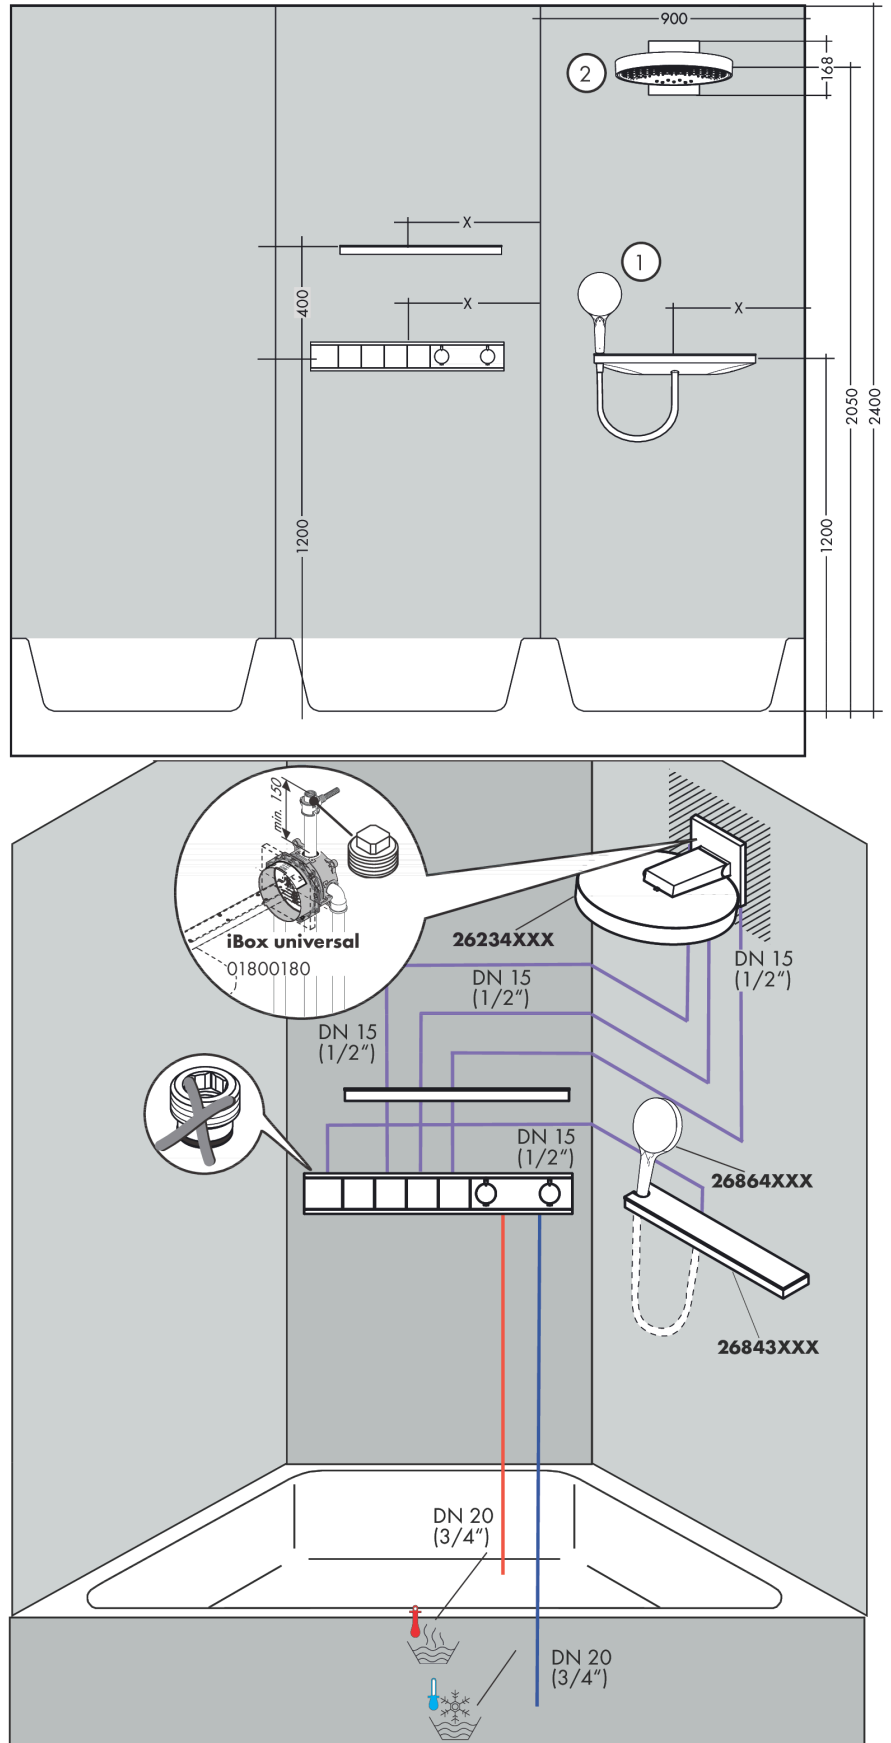

Технология**Награды за дизайн****Продукт****Чертеж**

RainSelect

Термостат, скрытого монтажа, для 4 потребителей

Поверхности : матовый черный Артикульный номер : 15382670

Пример монтажа

RainSelect
1531218X / 15382XXX

Год выпуска: >04/20

Позиция	Описание	Артикульный номер	PC	PU
1	handle for thermostat	92215670	-	1
2	safety set	93112670	-	1
3	safety set	93113670	-	1
4	cover	93105610	-	1
5	symbol Flood jet	93305610	-	1
6	symbol head shower	93499610	-	1
7	symbol head shower Rain large	93107610	-	1
8	symbol handshower	93106610	-	1
9	cover	93501610	-	1
10	mounting kit	93102000	-	1
11	O-ring 38x2,5	98198000	-	1
12	adapter for handle	93109000	-	1
13	adapter for handle	93315000	-	1
14	support element	93111000	-	1
15	support element	93314000	-	1
16	fit-up aid	93417000	-	1
17	escutcheon	93317670	-	1
18	thermostat cartridge	96633000	-	1
19	sealing set	96636000	-	1
20	O-ring 34x2	98383000	-	1
21	O-ring 26x2	98147000	-	1
22	service unit	93406000	-	1
23	O-ring 20x2	98165000	-	1
24	O-ring 20x1,5	98197000	-	1
25	non return valve	96655000	-	1
26	filter	97367000	-	1
27	shut off unit	98536000	-	1
28	Select-adapter	93103000	-	1
29	nut	98368000	-	1
30	shut off unit	95758000	-	1
a	concealed item	15312180	-	1
b	Grease	90920000	-	1
c	extension 25 mm	93434000	-	1