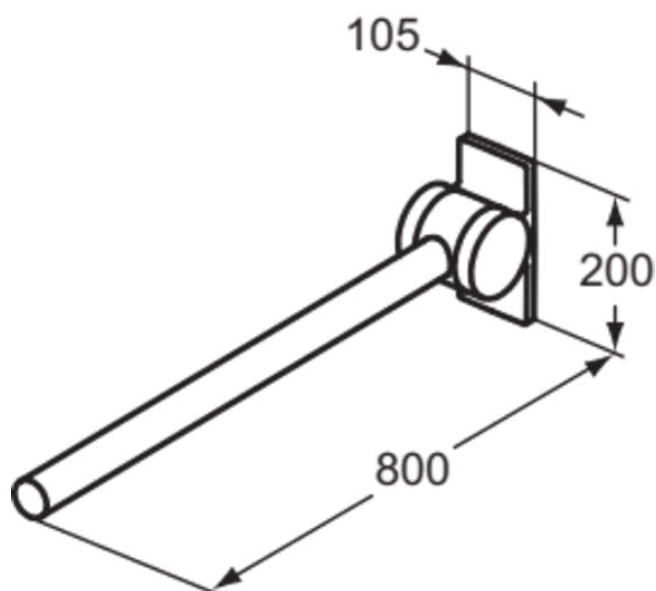

CONTOUR 21

S6362AA

CONTOUR 21 | Поручень 107x800x848 mm в покрытии хром |

Фото и схема

*Armitage
Shanks*

Общая информация

Тип изделия:	Аксессуары для ванной комнаты
Подтип изделия:	Поручень
Бренд:	Armitage Shanks
Коллекция:	CONTOUR 21
Colour:	AA - Хром
Эффект обработки поверхности:	Глянцевые
Высота (мм):	848
Ширина (мм):	107
Длина / Проекция (мм):	800
Способ крепления:	Крепежные болты
Вес нетто (кг):	3.00
EAN-код:	5017830444992

Загрузки

- [Installation Guide](#)

Спецификации с продукцией

Количество отражателей:	1
Код цвета:	AA
Описание цвета:	хром
Скрытое крепление:	Да
Складной:	Да
Максимальная горизонтальная нагрузка (кг):	85
Материал:	Металл
Качество материала:	Алюминий
PVD технология:	Нет
Профиль:	Круглая труба
Форма отражателя (лей):	Квадратные
SmartShine:	Да
Отделка поверхности:	хромированный
Эффект обработки поверхности:	Глянцевые
Тип модели:	Навесной
С отражателем (ми):	Да
Способ крепления:	Крепежные болты
Способ монтажа:	Настенные