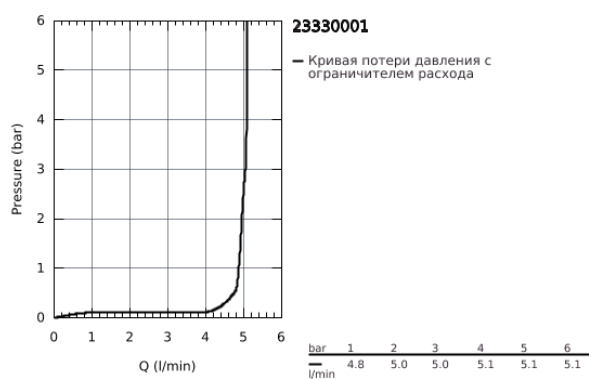

23 330 001 СМЕСИТЕЛЬ ОДНОРЫЧАЖНЫЙ ДЛЯ РАКОВИНЫ DN 15 S-SIZE

ОПИСАНИЕ ПРОДУКТА

- монтаж на одно отверстие
- металлический рычаг
- **GROHE Longlife** керамический картридж **28 мм**
- с ограничителем температуры
- **GROHE StarLight** хромированное покрытие поверхности
-
- **GROHE Zero** Раздельные пути подачи воды - не содержит никеля и свинца
- **GROHE EcoJoy** - 5,7 л/мин
- система быстрого монтажа
- без донного клапана
- гибкая подводка
- **профессиональная серия**

23 330 001 СМЕСИТЕЛЬ ОДНОРЫЧАЖНЫЙ ДЛЯ РАКОВИНЫ DN 15
S-SIZE

ЗАПАСНЫЕ ЧАСТИ

- 1: Cartridge (Order-nr. 48518000)
 - 2: Mousseur (Order-nr. 48159000)
 - 3: Shank mounting kit (Order-nr. 46249000)
 - 4: Waste fitting (Order-nr. 65807000)*
 - 5: Монтажный ключ (Order-nr. 19017000)*
- * Optional accessories