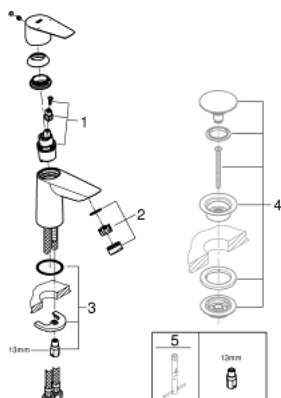

23 330 001 СМЕСИТЕЛЬ ОДНОРЫЧАЖНЫЙ ДЛЯ РАКОВИНЫ DN 15 S-SIZE

ОПИСАНИЕ ПРОДУКТА

- монтаж на одно отверстие
- металлический рычаг
- **GROHE Longlife** керамический картридж **28 мм**
- с ограничителем температуры
- **GROHE StarLight** хромированное покрытие поверхности
-
- **GROHE Zero** Раздельные пути подачи воды - не содержит никеля и свинца
- **GROHE EcoJoy** - 5,7 л/мин
- система быстрого монтажа
- без донного клапана
- гибкая подводка
- **профессиональная серия**

23 330 001 СМЕСИТЕЛЬ ОДНОРЫЧАЖНЫЙ ДЛЯ РАКОВИНЫ DN 15
S-SIZE

ЗАПАСНЫЕ ЧАСТИ

- 1: Cartridge (Order-nr. 48518000)
 - 2: Mousseur (Order-nr. 48159000)
 - 3: Shank mounting kit (Order-nr. 46249000)
 - 4: Waste fitting (Order-nr. 65807000)*
 - 5: Монтажный ключ (Order-nr. 19017000)*
- * Optional accessories