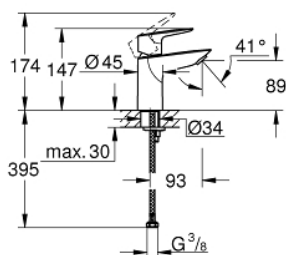

23 330 001 СМЕСИТЕЛЬ ОДНОРЫЧАЖНЫЙ ДЛЯ РАКОВИНЫ DN 15 S-SIZE

ОПИСАНИЕ ПРОДУКТА

- монтаж на одно отверстие
- металлический рычаг
- **GROHE Longlife** керамический картридж **28 мм**
- с ограничителем температуры
- **GROHE StarLight** хромированное покрытие поверхности
-
- **GROHE Zero** Раздельные пути подачи воды - не содержит никеля и свинца
- **GROHE EcoJoy** - 5,7 л/мин
- система быстрого монтажа
- без донного клапана
- гибкая подводка
- **профессиональная серия**

23 330 001 СМЕСИТЕЛЬ ОДНОРЫЧАЖНЫЙ ДЛЯ РАКОВИНЫ DN 15
S-SIZE

ЗАПАСНЫЕ ЧАСТИ

- 1: Cartridge (Order-nr. 48518000)
 - 2: Mousseur (Order-nr. 48159000)
 - 3: Shank mounting kit (Order-nr. 46249000)
 - 4: Waste fitting (Order-nr. 65807000)*
 - 5: Монтажный ключ (Order-nr. 19017000)*
- * Optional accessories