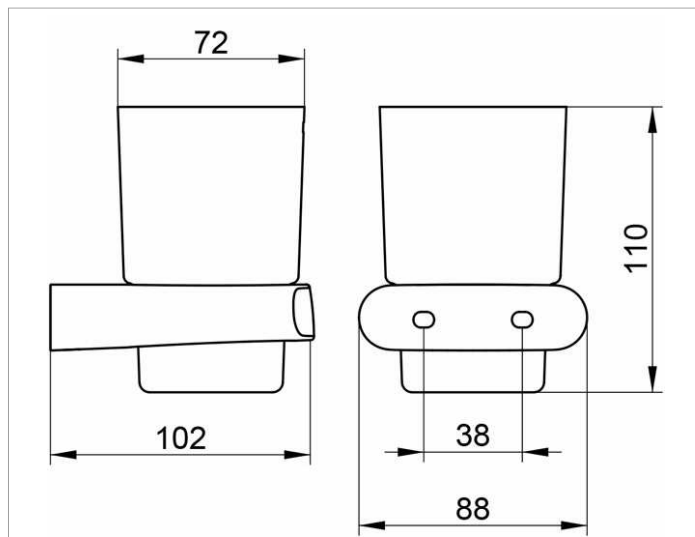

Elegance

11650019000 Держатель стакана

ИЗДЕЛИЕ

ЧЕРТЕЖ

ОПИСАНИЕ ИЗДЕЛИЯ

в комплекте с хрустальным стаканом, матовый

поверхность

хром

спецификации

KEUCO ELEGANCE tumbler holder 11650019000
for Wall mounting,
complete chrome-plated tumbler holder with an elegant shape,
slightly shaped surfaces with a timeless design,
easy to clean,
Height 4-5/16",
Width 2-13/16",
The tumbler holder will be discretely mounted