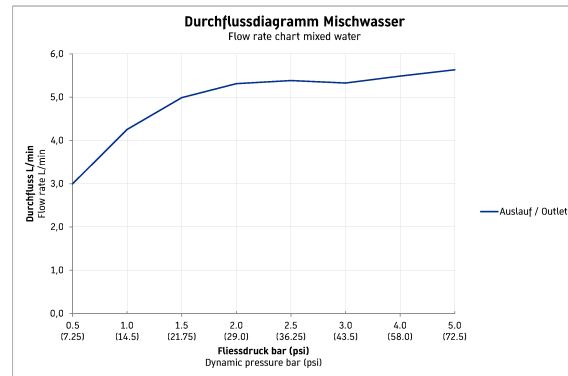

## С.1 Однорычажный смеситель для раковины для скрытого монтажа # C110700040..

| Однорычажный смеситель для раковины для скрытого монтажа                                                                                                                                            | Размеры | Вес | Номер заказа |
|-----------------------------------------------------------------------------------------------------------------------------------------------------------------------------------------------------|---------|-----|--------------|
| стандартная струя, керамический картридж, регулируемый аэратор, тип соединения: базовый комплект для скрытого монтажа, включая: видимые части, рекомендуемое рабочее давление 3-5 бар, излив 225 мм |         |     |              |
| <b>Цвета</b>                                                                                                                                                                                        |         |     |              |
| 10 Хром 46 Black Matt                                                                                                                                                                               |         |     |              |
| <b>Вариант</b>                                                                                                                                                                                      |         |     |              |
| поверхность хромированная, расход воды 5,2 л/мин (3 бара), уровень шума I                                                                                                                           |         |     | C110700040.. |
| <b>Необходимые принадлежности</b>                                                                                                                                                                   |         |     |              |
| Базовый комплект однорычажного смесителя для умывальника для скрытого монтажа                                                                                                                       |         |     | GK1900002    |