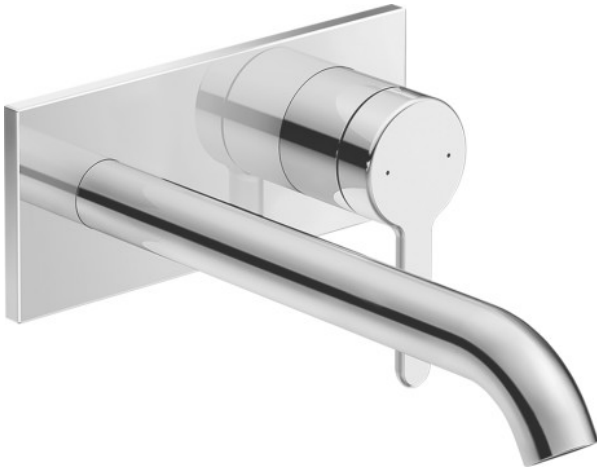

## С.1 Однорычажный смеситель для раковины для скрытого монтажа # C110700040..

| Однорычажный смеситель для раковины для скрытого монтажа                                                                                                                                            | Размеры | Вес | Номер заказа |
|-----------------------------------------------------------------------------------------------------------------------------------------------------------------------------------------------------|---------|-----|--------------|
| стандартная струя, керамический картридж, регулируемый аэратор, тип соединения: базовый комплект для скрытого монтажа, включая: видимые части, рекомендуемое рабочее давление 3-5 бар, излив 225 мм |         |     |              |
| <b>Цвета</b>                                                                                                                                                                                        |         |     |              |
| 10 Хром 46 Black Matt                                                                                                                                                                               |         |     |              |
| <b>Вариант</b>                                                                                                                                                                                      |         |     |              |
| поверхность хромированная, расход воды 5,2 л/мин (3 бара), уровень шума I                                                                                                                           |         |     | C110700040.. |
| <b>Необходимые принадлежности</b>                                                                                                                                                                   |         |     |              |
| Базовый комплект однорычажного смесителя для умывальника для скрытого монтажа                                                                                                                       |         |     | GK1900002    |