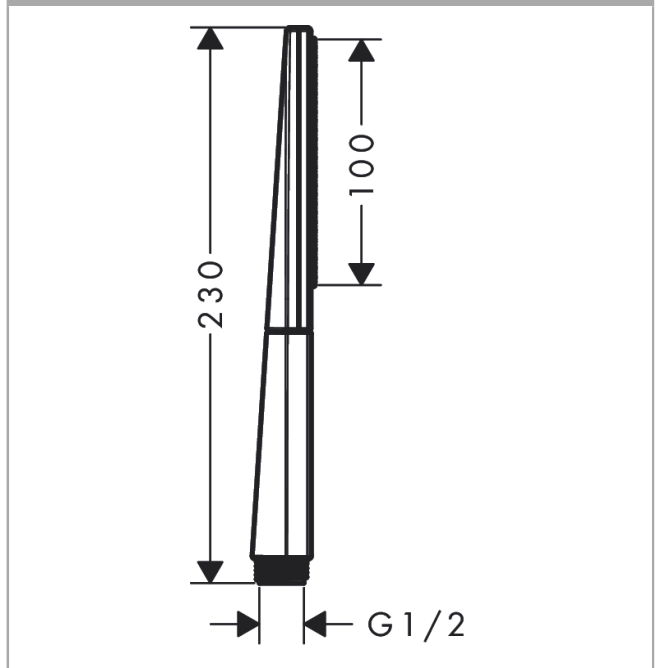

Rainfinity

Ручной душ-"палочка" 100 1jet EcoSmart

Поверхности : **матовый белый**   Артикульный номер: **26867700**

Описание

Характеристики

- размер душевого диска: 100 мм
- тип струи: PowderRain
- максимальный расход воды при 3 бар: 9 л/мин
- с внутренней подачей воды
- промывающийся грязеулавливающий фильтр
- соединительная резьба G 1/2
- подходит для проточных водонагревателей

Технология

Продукт

Чертеж

График расхода воды

Q = l/min 0 3 6 9 12 15 18 21 24 27 30
Q = l/sec 0 0,1 0,2 0,3 0,4 0,5

Расход измерен практически с помощью соответствующей арматуры (термостат/смеситель/скрытый клапан).