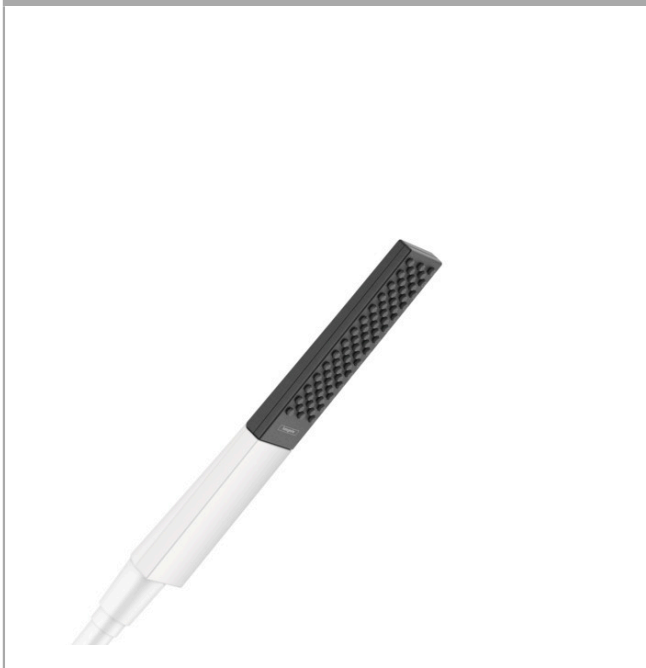

Rainfinity

Ручной душ-"палочка" 100 1jet EcoSmart

Поверхности : **матовый белый**   Артикульный номер: **26867700**

Описание

Характеристики

- размер душевого диска: 100 мм
- тип струи: PowderRain
- максимальный расход воды при 3 бар: 9 л/мин
- с внутренней подачей воды
- промывающийся грязеулавливающий фильтр
- соединительная резьба G 1/2
- подходит для проточных водонагревателей

Технология

Продукт