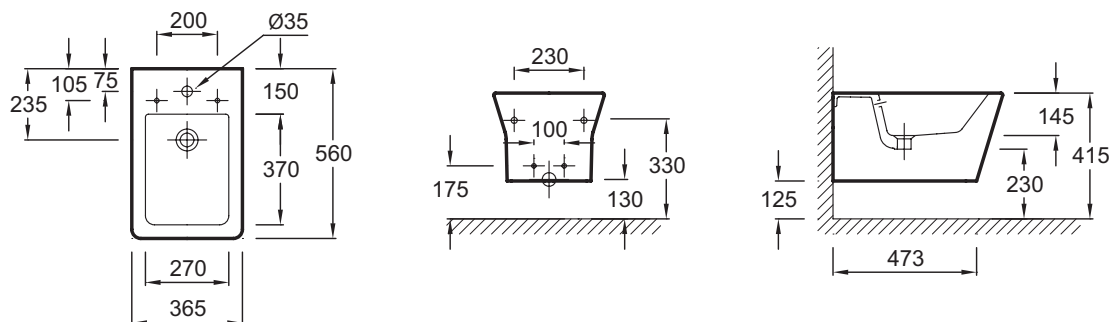

E4812

Коллекция: REVE

Отделка*:

00 - Белый

Общие характеристики:

Преимущества для конечного пользователя

- Дизайн: уникальный, напористый характер объединяет в себе прямые линии и мягкие углы
- Быстрый, простой уход: унитаз, устанавливаемый вплотную к стене, скрытая система крепежа для полноценной видимости и доступности
- Комфорт: оснащен механизмом "плавное опускание" E4818

Технические характеристики

- РАЗМЕРЫ (СМ): 56 x 36,50 см
- МАТЕРИАЛ: Керамика
- ОБОД: Можно регулировать от 38 до 50 см
- ТИП КРЫШКИ-СИДЕНЬЯ: Плавное опускание
- КРЫШКА-СИДЕНЬЕ: крышка-сиденье входит в комплект
- ШАРНИРЫ: Металл
- УПАКОВКА: Единая упаковка
- ВЕС: 19 кг
- ВЫСОТА: Стандартные
- ПОДВОДКА: снизу
- ПРОДУКТ В КОМПЛЕКТЕ: (смеситель заказывается отдельно)
- МАТЕРИАЛ СИДЕНЬЯ: Термодюр
- ГАРАНТИЯ НА КЕРАМИКУ: 25 лет
- 1 выпускное отверстие

Связанные продукты

- E4811: Подвесной унитаз 56 x 36,5 см
- E4818: Крышка для биде с металлическими креплениями
- 5036K, E4811

Общая информация

Спецификация продукта: Подвесное биде 56 x 36,5 см. E4812. Коллекция: REVE. РАЗМЕРЫ (СМ): 56 x 36,50 см. ВЕС: 19 кг. МАТЕРИАЛ: Керамика. ВЫСОТА: Стандартные. ОБОД: Можно регулировать от 38 до 50 см. ПОДВОДКА: снизу. ТИП КРЫШКИ-СИДЕНЬЯ: Плавное опускание. ПРОДУКТ В КОМПЛЕКТЕ: (смеситель заказывается отдельно). КРЫШКА-СИДЕНЬЕ: крышка-сиденье входит в комплект. МАТЕРИАЛ СИДЕНЬЯ: Термодюр. ШАРНИРЫ: Металл. ГАРАНТИЯ НА КЕРАМИКУ: 25 лет. УПАКОВКА: Единая упаковка. 1 выпускное отверстие.