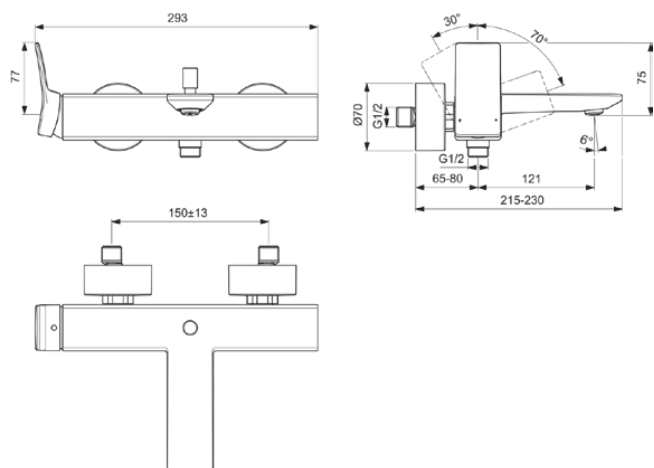

CONCA

BC762GN

CONCA | Настенный смеситель для ванны/душа 293x215x112 mm, 186 mm проекция излива в покрытии серебряный шторм, 20.0 l/min (3 bar) | Технология Click, EPD, Картридж FirmaFlow, Технология PVD

Фото и схема

Общая информация

Тип изделия:	Смесители для ванны и душа
Подтип изделия:	Настенный смеситель для ванны/душа
Бренд:	Ideal Standard
Коллекция:	CONCA
Дизайнер:	Palomba Serafini Associati
Colour:	GN - Серебряный Шторм
Эффект обработки поверхности:	Шелковисто-матовые
Высота (мм):	112
Ширина (мм):	293
Длина / Проекция (мм):	215 - 230
Способ крепления:	S-соединители
Вес нетто (кг):	0.78
EAN-код:	3800861085102

Спецификации с продукцией

Материал рукоятки:	Металл
Качество материала:	Латунь
Макс. Сила потока (при 300 кПа) (л):	20.0
Макс. Сила потока (при 300 кПа) (л) для всех типов выпуска:	13/20
Макс. расход воды при 300 кПа для ручной лейки:	13
Макс. расход воды при 300 кПа для излив:	20
Макс. рабочее давление (bar):	10
Мин. рабочее давление (bar):	0.5
PVD технология:	Да
Форма отражателя (лей):	Круглые
Соединительная резьба душевого шланга:	G 1/2
Модель излива:	Зафиксированные
Тип излива:	Литой излив
Отделка поверхности:	PVD
Эффект обработки поверхности:	Шелковисто-матовые
O:	Но
Выпускное отверстие смесителя:	Аэратор
Видимость выпускного отверстия смесителя:	Видимые
Ограничитель температуры:	Да
Тип рукоятки:	Рычаг
Тип температурного контроля:	Ручное управление
С переключателем:	Да
С отражателем (ми):	Да
С рукояткой (ками):	Да
С комплектом ручного душа:	Нет
С верхним душем:	Нет
С выпускным отверстием:	Да
С полкой:	Нет
С душевым комплектом:	Нет
Способ крепления:	S-соединители
Способ монтажа:	Настенные
S-коннекторы с пониженным уровнем шума:	Нет
С S-соединениями:	Да
С обратным клапаном:	Да