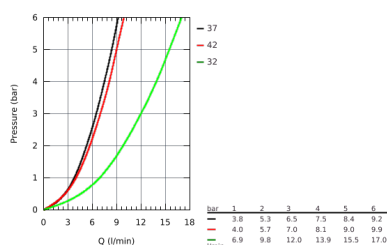

### ОПИСАНИЕ ПРОДУКТА

- включает в себя:
- Rainshower SmartActive 150 Ручной душ (26 553)
- душевая штанга 900 мм
- с **металлическими настенными креплениями**
- душевой шланг 1750 мм (28 388 000)
- Полочка **GROHE EasyReach**
- **GROHE DreamSpray** превосходный поток воды
- **GROHE StarLight** хромированная поверхность
- **GROHE FastFixation Plus** (регулируемое расстояние между настенными креплениями шт. позволяет использовать для монтажа уже имеющиеся отверстия в стене)
- **GROHE TileFix** регулируемая глубина верхнего и нижнего креплений
- система **SpeedClean** против известковых отложений
- **внутренний охлаждающий канал** для продолжительного срока службы
- **Twistfree** против перекручивания шланга
- может использоваться с проточным водонагревателем
- минимальное давление 1,0 бар