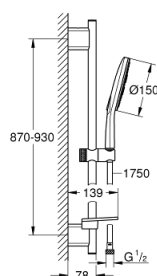

### ОПИСАНИЕ ПРОДУКТА

- включает в себя:
- Rainshower SmartActive 150 Ручной душ (26 553)
- душевая штанга 900 мм
- с **металлическими настенными креплениями**
- душевой шланг 1750 мм (28 388 000)
- Полочка **GROHE EasyReach**
- **GROHE DreamSpray** превосходный поток воды
- **GROHE StarLight** хромированная поверхность
- **GROHE FastFixation Plus** (регулируемое расстояние между настенными креплениями шт. позволяет использовать для монтажа уже имеющиеся отверстия в стене)
- **GROHE TileFix** регулируемая глубина верхнего и нижнего креплений
- система **SpeedClean** против известковых отложений
- **внутренний охлаждающий канал** для продолжительного срока службы
- **Twistfree** против перекручивания шланга
- может использоваться с проточным водонагревателем
- минимальное давление 1,0 бар

### ЗАПАСНЫЕ ЧАСТИ

- 1: Shower rail holder (Order-nr. 48425000)
- 2: Glide element (Order-nr. 48424000)
- 3: Soap dish (Order-nr. 48426000)
- 4: Фильтр-сетка (Order-nr. 0700200M)