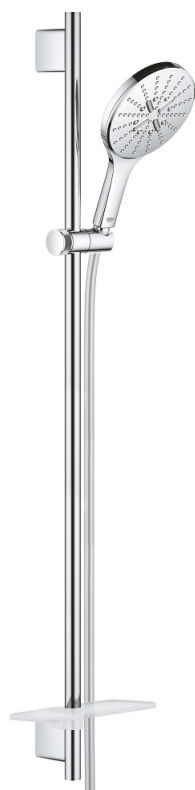

## 26 593 000 ДУШЕВОЙ ГАРНИТУР, 3 ВИДА СТРУЙ

### ОПИСАНИЕ ПРОДУКТА

- включает в себя:
- Rainshower SmartActive 150 Ручной душ (26 553)
- душевая штанга 900 мм
- с **металлическими настенными креплениями**
- душевой шланг 1750 мм (28 388 000)
- Полочка **GROHE EasyReach**
- **GROHE DreamSpray** превосходный поток воды
- **GROHE StarLight** хромированная поверхность
- **GROHE FastFixation Plus** (регулируемое расстояние между настенными креплениями шт. позволяет использовать для монтажа уже имеющиеся отверстия в стене)
- **GROHE TileFix** регулируемая глубина верхнего и нижнего креплений
- система **SpeedClean** против известковых отложений
- **внутренний охлаждающий канал** для продолжительного срока службы
- **Twistfree** против перекручивания шланга
- может использоваться с проточным водонагревателем
- минимальное давление 1,0 бар

### ЗАПАСНЫЕ ЧАСТИ

- 1: Shower rail holder (Order-nr. 48425000)
- 2: Glide element (Order-nr. 48424000)
- 3: Soap dish (Order-nr. 48426000)
- 4: Фильтр-сетка (Order-nr. 0700200M)