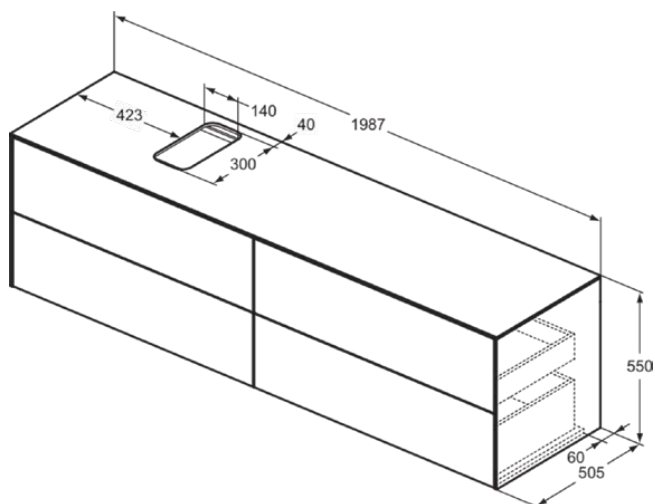

## T3992Y6

CONCA | Подстолье 1987x505x550 mm в покрытии светлый дуб, 4 ящика | Без ручек, Ящик с полным выдвижением, Нажимная система, Плавное закрывание, В сборе, Древесина из экологических источников, Шпон

### Общая информация

Тип изделия:	Мебель
Подтип изделия:	Подстолье
Бренд:	Ideal Standard
Коллекция:	CONCA
Дизайнер:	Palomba Serafini Associati
Colour:	Y6 - Светлый Дуб
Эффект обработки поверхности:	Матовые
Высота (мм):	550
Ширина (мм):	1987
Длина / Проекция (мм):	505
Способ крепления:	Крепежный комплект
Вес нетто (кг):	97.50
EAN-код:	8014140462729