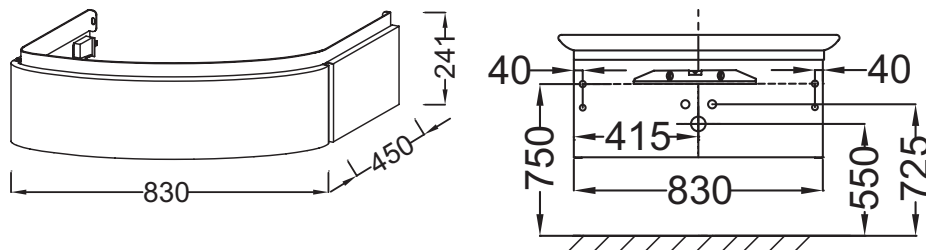

### Технические характеристики

- РАЗМЕРЫ (СМ): 83 x 45 x 24 см
- ТИП УСТАНОВКИ: Подвесная
- РЕШЕНИЕ ХРАНЕНИЯ: Выдвижные ящики
- РУЧКИ: Встроенные
- ФИКСАЦИЯ: Установщику понадобится набор крепежей для монтажа на стену
- ВЕС: 16 кг
- МЕСТО ДЛЯ ХРАНЕНИЯ: 1 выдвижной ящик с механизмом «плавное закрывание»
- ПРОДУКТ В КОМПЛЕКТЕ: (смеситель, раковина и набор креплений заказываются отдельно)
- ВНУТРЕННЯЯ СИСТЕМА ХРАНЕНИЯ: 2 съемных органайзера для аксессуаров

### Технический чертёж

Спецификация продукта: Мебель 83 см для раковины-столешницы 100 см. EB1100. Коллекция: PRESQU'ILE. РАЗМЕРЫ (СМ): 83 x 45 x 24 см. ВЕС: 16 кг. ТИП УСТАНОВКИ: Подвесная. МЕСТО ДЛЯ ХРАНЕНИЯ: 1 выдвижной ящик с механизмом «плавное закрывание». РЕШЕНИЕ ХРАНЕНИЯ: Выдвижные ящики. ПРОДУКТ В КОМПЛЕКТЕ: (смеситель, раковина и набор креплений заказываются отдельно). РУЧКИ: Встроенные. ВНУТРЕННЯЯ СИСТЕМА ХРАНЕНИЯ: 2 съемных органайзера для аксессуаров. ФИКСАЦИЯ: Установщику понадобится набор крепежей для монтажа на стену.