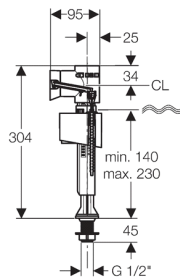

Впускной клапан Geberit, тип 340, подвод воды снизу, 1/2", ниппель пластиковый

Цель применения

- Для смывных бачков наружного монтажа Geberit с подводом воды снизу
- Для слабозагрязненных бытовых сточных вод (дождевой воды), при наличии фильтровальной установки
- Для керамических бачков
- Для питьевой воды
- Для подводов воды 1/2"

Характеристики

- Регулируемая высота наполнения
- Подвод воды снизу
- Нарезной ниппель из пластика

Технические данные

Гидравлическое давление	0,1–10 бар
Уровень шума при 3 бар	18 дБ (А)
Уровень шума при 5 бар	23 дБ (А)
Максимальная температура хранения	40 °С
Максимальная температура воды	25 °С